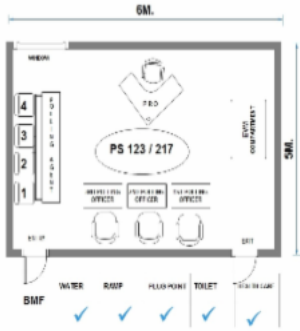

নির্বাচক নিবন্ধন আধিকারিকের স্বাক্ষর

Nazri Naksha

Google Map View

Polling Station Building Front View

Polling Station Front View

Cad View

Key MAP View

বিধানসভা নির্বাচনক্ষেত্রের নং, নাম : 123-সদ্যেশখালি
ভাগ নং, নাম : 1-উত্তর কোড়াকাটি ৩নং চক দক্ষিণ পাড়া