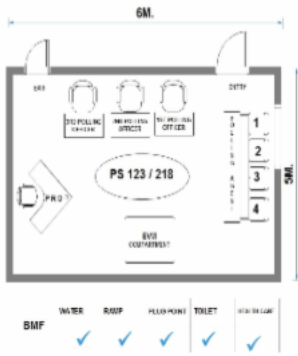

নির্বাচক নিবন্ধন আধিকারিকের স্বাক্ষর

Nazri Naksha

Google Map View

Polling Station Building Front View

Polling Station Front View

Cad View

Key MAP View

বিধানসভা নির্বাচনক্ষেত্রের নং, নাম : 123-সদ্যেশখালি
ভাগ নং, নাম : 1-উত্তর কোড়াকাটি ৩নং চক উত্তর পাড়া