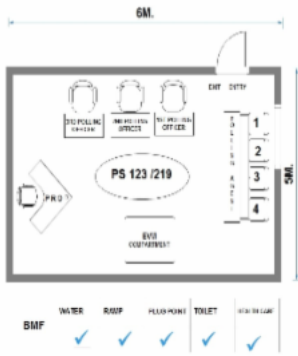

নির্বাচক নিবন্ধন আধিকারিকের স্বাক্ষর

Nazri Naksha

Google Map View

Polling Station Building Front View

Polling Station Front View

Cad View

Key MAP View

1 নাম : অরবিন্দ গায়েন পিতার নাম: অজিত গায়েন বাড়ির নং : n0003 বয়স : 61 লিঙ্গ : পুরুষ	JHN0810507 ফটো উপলব্ধ	2 নাম : যুথিকা গায়েন স্বামীর নাম: সুভাষ গায়েন বাড়ির নং : n0004 বয়স : 50 লিঙ্গ : মহিলা	JHN1406446 ফটো উপলব্ধ	3 নাম : আরতি গায়েন স্বামীর নাম: সুরজিৎ গায়েন বাড়ির নং : n0005 বয়স : 45 লিঙ্গ : মহিলা	JHN2498517 ফটো উপলব্ধ
4 নাম : ধ্যানেশ নারায়ন গায়েন পিতার নাম: প্রভাস চন্দ্র গায়েন বাড়ির নং : n0006 বয়স : 34 লিঙ্গ : পুরুষ	NAVY0865329 ফটো উপলব্ধ	5 নাম : লক্ষ্মী গায়েন স্বামীর নাম: ব্রহ্মা গায়েন বাড়ির নং : n0072 বয়স : 50 লিঙ্গ : মহিলা	JHN0810663 ফটো উপলব্ধ	6 নাম : অনূপ কুমার গায়েন পিতার নাম: দীনবন্ধু গায়েন বাড়ির নং : n0002 বয়স : 36 লিঙ্গ : পুরুষ	NAVY0632356 ফটো উপলব্ধ
7 নাম : অঞ্জলী গায়েন স্বামীর নাম: অরবিন্দ গায়েন বাড়ির নং : n0003 বয়স : 53 লিঙ্গ : মহিলা	JHN0810515 ফটো উপলব্ধ	8 নাম : কনিকা গায়েন স্বামীর নাম: দীনবন্ধু গায়েন বাড়ির নং : n0002 বয়স : 56 লিঙ্গ : মহিলা	JHN0810549 ফটো উপলব্ধ	9 নাম : মালতী গায়েন স্বামীর নাম: বীরেন্দ্র গায়েন বাড়ির নং : n0001 বয়স : 96 লিঙ্গ : মহিলা	WB/15/098/507428 ফটো উপলব্ধ
10 নাম : সঞ্জয় গায়েন পিতার নাম: প্রমথ গায়েন বাড়ির নং : n0060 বয়স : 40 লিঙ্গ : পুরুষ	NAVY1017714 ফটো উপলব্ধ	11 নাম : দেবী গায়েন স্বামীর নাম: প্রমথ গায়েন বাড়ির নং : n0060 বয়স : 58 লিঙ্গ : মহিলা	JHN0810614 ফটো উপলব্ধ	12 নাম : প্রমথ গায়েন পিতার নাম: পরান গায়েন বাড়ির নং : n0060 বয়স : 59 লিঙ্গ : পুরুষ	JHN0810606 ফটো উপলব্ধ
13 নাম : অনূপ মন্ডল পিতার নাম: অমল মন্ডল বাড়ির নং : n0007 বয়স : 33 লিঙ্গ : পুরুষ	NAVY1017722 ফটো উপলব্ধ	14 নাম : লাভলী (আড়া) গায়েন স্বামীর নাম: তরুণ গায়েন বাড়ির নং : n0007 বয়স : 39 লিঙ্গ : মহিলা	NAVY0632992 ফটো উপলব্ধ	15 নাম : তরুণ গায়েন পিতার নাম: নিরাপদ গায়েন বাড়ির নং : n0007 বয়স : 43 লিঙ্গ : পুরুষ	JHN1409291 ফটো উপলব্ধ
16 নাম : জবা গায়েন স্বামীর নাম: দেবশীষ গায়েন বাড়ির নং : n0007 বয়স : 43 লিঙ্গ : মহিলা	JHN2498533 ফটো উপলব্ধ	17 নাম : মিনারানী গায়েন স্বামীর নাম: নিরাপদ গায়েন বাড়ির নং : n0007 বয়স : 71 লিঙ্গ : মহিলা	JHN0810564 ফটো উপলব্ধ	18 নাম : দেবশীষ গায়েন পিতার নাম: নিরাপদ গায়েন বাড়ির নং : n0007 বয়স : 46 লিঙ্গ : পুরুষ	JHN1408756 ফটো উপলব্ধ
19 নাম : অরূপ মণ্ডল পিতার নাম: কার্তিক মণ্ডল বাড়ির নং : n0006 বয়স : 31 লিঙ্গ : পুরুষ	NAVY0865295 ফটো উপলব্ধ	20 নাম : প্রভাস চন্দ্র গায়েন পিতার নাম: অজিত গায়েন বাড়ির নং : n0006 বয়স : 62 লিঙ্গ : পুরুষ	JHN1000066 ফটো উপলব্ধ	21 নাম : বিপ্লব গায়েন পিতার নাম: নির্মল গায়েন বাড়ির নং : n0061 বয়স : 29 লিঙ্গ : পুরুষ	NAVY1112473 ফটো উপলব্ধ
22 নাম : বর্না গায়েন স্বামীর নাম: নির্মল গায়েন বাড়ির নং : n0061 বয়স : 47 লিঙ্গ : মহিলা	JHN1409374 ফটো উপলব্ধ	23 নাম : নির্মল গায়েন পিতার নাম: ধীরেন গায়েন বাড়ির নং : n0061 বয়স : 50 লিঙ্গ : পুরুষ	WB/15/098/507347 ফটো উপলব্ধ	24 নাম : বিমল গায়েন পিতার নাম: ধীরেন গায়েন বাড়ির নং : n0061 বয়স : 59 লিঙ্গ : পুরুষ	JHN0810580 ফটো উপলব্ধ
25 নাম : রীনা গায়েন স্বামীর নাম: বিমল গায়েন বাড়ির নং : n0061 বয়স : 53 লিঙ্গ : মহিলা	JHN0810598 ফটো উপলব্ধ	26 নাম : জয়ন্ত গায়েন পিতার নাম: বিমল গায়েন বাড়ির নং : n0061 বয়স : 35 লিঙ্গ : পুরুষ	NAVY0731950 ফটো উপলব্ধ	27 নাম : রূপা মণ্ডল গায়েন স্বামীর নাম: নীতিশ গায়েন বাড়ির নং : n0072 বয়স : 33 লিঙ্গ : মহিলা	NAVY1295047 ফটো উপলব্ধ
28 নাম : নীতিশ গায়েন পিতার নাম: ব্রাহ্মা গায়েন বাড়ির নং : n0072 বয়স : 35 লিঙ্গ : পুরুষ	NAVY1295054 ফটো উপলব্ধ	29 নাম : পূর্ণিমা গায়েন স্বামীর নাম: শঙ্কর গায়েন বাড়ির নং : n0006 বয়স : 34 লিঙ্গ : মহিলা	NAVY1295062 ফটো উপলব্ধ	30 নাম : শংকর গায়েন পিতার নাম: অজিত গায়েন বাড়ির নং : n0006 বয়স : 46 লিঙ্গ : পুরুষ	JHN2498525 ফটো উপলব্ধ