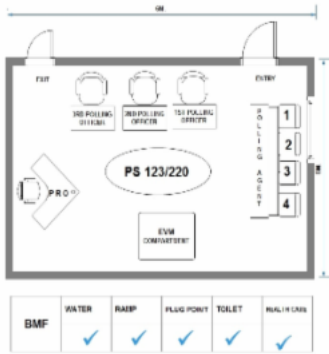

নির্বাচক নিবন্ধন আধিকারিকের স্বাক্ষর

Nazri Naksha

Google Map View

Polling Station Building Front View

Polling Station Front View

Cad View

Key MAP View

বিধানসভা নির্বাচনক্ষেত্রের নং, নাম : 123-সদ্যেশখালি  
ভাগ নং, নাম : 1-দক্ষিণ কোড়াকাটি চক দক্ষিণ পাড়া