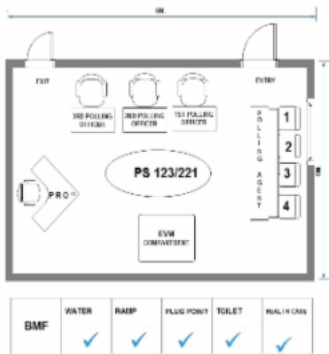

নির্বাচক নিবন্ধন আধিকারিকের স্বাক্ষর

Nazri Naksha

Google Map View

Polling Station Building Front View

Polling Station Front View

Cad View

Key MAP View

বিধানসভা নির্বাচনক্ষেত্রের নং, নাম : 123-সদ্যেশখালি  
ভাগ নং, নাম : 1-দঃ কোড়াকটি 2নং চক বনঘেরী পাড়া