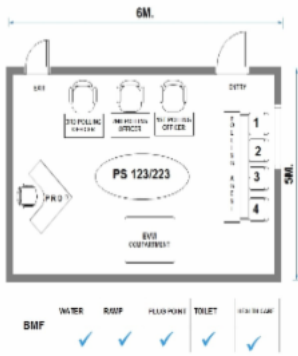

নির্বাচক নিবন্ধন আধিকারিকের স্বাক্ষর

Nazri Naksha

Google Map View

S25A123P223

Polling Station Building Front View

Polling Station Front View

Cad View

Key MAP View