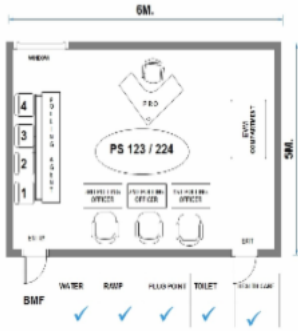

নির্বাচক নিবন্ধন আধিকারিকের স্বাক্ষর

Nazri Naksha

Google Map View

Polling Station Building Front View

Polling Station Front View

Cad View

Key MAP View

বিধানসভা নির্বাচনক্ষেত্রের নং, নাম : 123-সদ্যেশখালি
ভাগ নং, নাম : 1-ধুচনীখালী ৩নং চক দক্ষিণ পূর্ব পাড়া