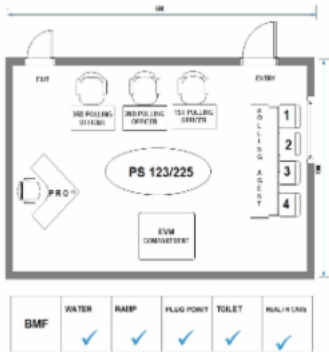

নির্বাচক নিবন্ধন আধিকারিকের স্বাক্ষর

Nazri Naksha

Google Map View

Polling Station Building Front View

Polling Station Front View

Cad View

Key MAP View

1 নাম : বিউটি (মুখা) দলুই স্বামীর নাম: বিশ্বজিৎ দলুই বাড়ির নং : n0103 বয়স : 41 লিঙ্গ : মহিলা	JHN2496891	ফটো উপলব্ধ	2 নাম : তনয় আড়ি পিতার নাম: শঙ্কর আড়ি বাড়ির নং : n0202 বয়স : 28 লিঙ্গ : পুরুষ	NAVY1297191	ফটো উপলব্ধ	3 নাম : ছায়া চ্যাটার্জী স্বামীর নাম: বাবলু চ্যাটার্জী বাড়ির নং : n0015 বয়স : 61 লিঙ্গ : মহিলা	JHN0869016	ফটো উপলব্ধ
4 নাম : যুগল দলুই পিতার নাম: কালিচরন দলুই বাড়ির নং : n0003 বয়স : 80 লিঙ্গ : পুরুষ	JHN0869057	ফটো উপলব্ধ	5 নাম : সুখমনি দলুই স্বামীর নাম: যুগল দলুই বাড়ির নং : n0003 বয়স : 73 লিঙ্গ : মহিলা	JHN0869065	ফটো উপলব্ধ	6 নাম : বিশ্বজিৎ দলুই পিতার নাম: যুগল দলুই বাড়ির নং : n0003 বয়স : 44 লিঙ্গ : পুরুষ	JHN2513273	ফটো উপলব্ধ
7 নাম : উৎপল দলুই পিতার নাম: যুগল দলুই বাড়ির নং : n0003 বয়স : 44 লিঙ্গ : পুরুষ	JHN2177574	ফটো উপলব্ধ	8 নাম : তপতী দলুই স্বামীর নাম: উৎপল দলুই বাড়ির নং : n0003 বয়স : 41 লিঙ্গ : মহিলা	JHN2515013	ফটো উপলব্ধ	9 নাম : বিক্রম মতী দলুই স্বামীর নাম: সুধীর দলুই বাড়ির নং : 0007 বয়স : 79 লিঙ্গ : মহিলা	JHN0869032	ফটো উপলব্ধ
10 নাম : মনোরথ দলুই পিতার নাম: পঞ্চানন দলুই বাড়ির নং : n0006 বয়স : 58 লিঙ্গ : পুরুষ	JHN0869099	ফটো উপলব্ধ	11 নাম : সধিতারানী দলুই স্বামীর নাম: মনোরথ দলুই বাড়ির নং : n0006 বয়স : 44 লিঙ্গ : মহিলা	JHN2513299	ফটো উপলব্ধ	12 নাম : সুরথ কুমার দলুই পিতার নাম: পট্টপাল দলুই বাড়ির নং : n0006 বয়স : 67 লিঙ্গ : পুরুষ	JHN0869081	ফটো উপলব্ধ
13 নাম : শ্রাবন্তী দলুই পিতার নাম: মনোরথ দলুই বাড়ির নং : n0006 বয়স : 27 লিঙ্গ : মহিলা	NAVY1297142	ফটো উপলব্ধ	14 নাম : শিখা দলুই পিতার নাম: উৎপল দলুই বাড়ির নং : এন0003 বয়স : 24 লিঙ্গ : মহিলা	NAVY1560952	ফটো উপলব্ধ	15 নাম : সুজিত দাস পিতার নাম: প্রভাস দাস বাড়ির নং : n0044 বয়স : 38 লিঙ্গ : পুরুষ	NAVY0635359	ফটো উপলব্ধ
16 নাম : সন্ধ্যা দাস স্বামীর নাম: শ্রীকান্ত দাস বাড়ির নং : n0052 বয়স : 33 লিঙ্গ : মহিলা	NAVY1212174	ফটো উপলব্ধ	17 নাম : সনেকা দাস স্বামীর নাম: সুরজিৎ দাস বাড়ির নং : N0186 বয়স : 26 লিঙ্গ : মহিলা	NAVY1350917	ফটো উপলব্ধ	18 নাম : দ্রোপদী দাস স্বামীর নাম: সুজিত দাস বাড়ির নং : n0044 বয়স : 30 লিঙ্গ : মহিলা	NAVY1212273	ফটো উপলব্ধ
19 নাম : সোমনাথ দাস পিতার নাম: সিদ্ধু দাস বাড়ির নং : n0047 বয়স : 28 লিঙ্গ : পুরুষ	NAVY1212232	ফটো উপলব্ধ	20 নাম : প্রশান্ত দাস পিতার নাম: বীরেন দাস বাড়ির নং : n0029 বয়স : 58 লিঙ্গ : পুরুষ	JHN0870220	ফটো উপলব্ধ	21 নাম : চন্দন দাস পিতার নাম: ব্রজকিশোর দাস বাড়ির নং : n0062 বয়স : 39 লিঙ্গ : পুরুষ	JHN2813715	ফটো উপলব্ধ
22 নাম : দোলন দাস স্বামীর নাম: সুরজিৎ দাস বাড়ির নং : এন0034 বয়স : 23 লিঙ্গ : মহিলা	NAVY1573427	ফটো উপলব্ধ	23 নাম : সুরজিৎ দাস পিতার নাম: অনাথ বন্ধু দাস বাড়ির নং : n0034 বয়স : 28 লিঙ্গ : পুরুষ	NAVY1212281	ফটো উপলব্ধ	24 নাম : তাপসী দাস স্বামীর নাম: অমিত কুমার দাস বাড়ির নং : n0079 বয়স : 28 লিঙ্গ : মহিলা	NAVY1212299	ফটো উপলব্ধ
25 নাম : রাজা কুমার দাস পিতার নাম: সুশীল দাস বাড়ির নং : n0098 বয়স : 49 লিঙ্গ : পুরুষ	NAVY1666999	ফটো উপলব্ধ	26 নাম : দীনবন্ধু দাস পিতার নাম: শশধর দাস বাড়ির নং : n0034 বয়স : 60 লিঙ্গ : পুরুষ	JHN0869156	ফটো উপলব্ধ	27 নাম : পল্লবী অধিকারী স্বামীর নাম: সন্তু দাস বাড়ির নং : এন0024 বয়স : 24 লিঙ্গ : মহিলা	NAVY1635531	ফটো উপলব্ধ
28 নাম : মল্লিকা দাস স্বামীর নাম: বিকাশ দাস বাড়ির নং : n0023 বয়স : 28 লিঙ্গ : মহিলা	NAVY1297159	ফটো উপলব্ধ	29 নাম : প্রসেনজিৎ দাস পিতার নাম: প্রভাষ দাস বাড়ির নং : n0042 বয়স : 30 লিঙ্গ : পুরুষ	NAVY1297167	ফটো উপলব্ধ	30 নাম : অনিল দাস পিতার নাম: পরিতোষ দাস বাড়ির নং : n0042 বয়স : 27 লিঙ্গ : পুরুষ	NAVY1297050	ফটো উপলব্ধ