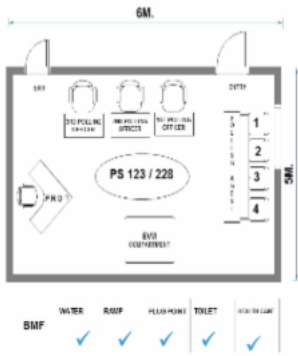

নির্বাচক নিবন্ধন আধিকারিকের স্বাক্ষর

Nazri Naksha

Google Map View

Polling Station Building Front View

Polling Station Front View

Cad View

Key MAP View

1 নাম : কমলা করণ স্বামীর নাম: কাজল করণ বাড়ির নং : n0011 বয়স : 52 লিঙ্গ : মহিলা ফটো উপলব্ধ	WB/15/098/567186	2 নাম : বরনা করণ স্বামীর নাম: জগদীশ চন্দ্র করণ বাড়ির নং : n0010 বয়স : 65 লিঙ্গ : মহিলা ফটো উপলব্ধ	JHN0910240	3 নাম : জগদীশ চন্দ্র করণ পিতার নাম: কালীপদ করণ বাড়ির নং : n0010 বয়স : 75 লিঙ্গ : পুরুষ ফটো উপলব্ধ	JHN0910232
4 নাম : রেখারানী বাজ করন স্বামীর নাম: অনন্ত কুমার করন বাড়ির নং : n0010 বয়স : 66 লিঙ্গ : মহিলা ফটো উপলব্ধ	JHN0910265	5 নাম : অনন্ত কুমার করন পিতার নাম: কালীপদ করন বাড়ির নং : n0010 বয়স : 71 লিঙ্গ : পুরুষ ফটো উপলব্ধ	JHN0910257	6 নাম : অরুণ করন পিতার নাম: অনন্ত কুমার করন বাড়ির নং : n0010 বয়স : 38 লিঙ্গ : পুরুষ ফটো উপলব্ধ	JHN2602316
7 নাম : কাজল করণ পিতার নাম: বিজয় করণ বাড়ির নং : n0011 বয়স : 54 লিঙ্গ : পুরুষ ফটো উপলব্ধ	JHN0910208	8 নাম : রবীন্দ্রনাথ করন পিতার নাম: জয়দেব করন বাড়ির নং : n0013 বয়স : 71 লিঙ্গ : পুরুষ ফটো উপলব্ধ	JHN0910273	9 নাম : প্রতিমা করন স্বামীর নাম: রবীন্দ্রনাথ করন বাড়ির নং : n0013 বয়স : 61 লিঙ্গ : মহিলা ফটো উপলব্ধ	JHN0910281
10 নাম : মাসকুরা খাতুন পিতার নাম: হোসেন মোল্লা বাড়ির নং : n0143 বয়স : 27 লিঙ্গ : মহিলা ফটো উপলব্ধ	NVY1472216	11 নাম : তাজমিরা খাতুন পিতার নাম: আহমদ মোল্লা বাড়ির নং : 0158 বয়স : 26 লিঙ্গ : মহিলা ফটো উপলব্ধ	NVY1423565	12 নাম : খাদিজা খাতুন পিতার নাম: মুরাদ মোল্লা বাড়ির নং : n0176 বয়স : 28 লিঙ্গ : মহিলা ফটো উপলব্ধ	NVY1298207
13 নাম : ফিরোজা খাতুন পিতার নাম: গুলামলি মোল্লা বাড়ির নং : n0183 বয়স : 32 লিঙ্গ : মহিলা ফটো উপলব্ধ	NVY1298090	14 নাম : সেরিনা খাতুন(মোল্লা) স্বামীর নাম: গিয়াসুদ্দিন মোল্লা বাড়ির নং : n0153 বয়স : 27 লিঙ্গ : মহিলা ফটো উপলব্ধ	NVY1298173	15 নাম : সুযমা গুড়িয়া স্বামীর নাম: অসীম গুড়িয়া বাড়ির নং : n0203 বয়স : 34 লিঙ্গ : মহিলা ফটো উপলব্ধ	NVY0617985
16 নাম : দুর্গখিরাম গুড়িয়া পিতার নাম: গজেন্দ্র নাথ গুড়িয়া বাড়ির নং : n0016 বয়স : 71 লিঙ্গ : পুরুষ ফটো উপলব্ধ	NVY1646199	17 নাম : অসীম গুড়িয়া পিতার নাম: দুর্গখিরাম গুড়িয়া বাড়ির নং : n0016 বয়স : 38 লিঙ্গ : পুরুষ ফটো উপলব্ধ	JHN2602332	18 নাম : সন্ধ্যারানী গুড়িয়া স্বামীর নাম: দুর্গখিরাম গুড়িয়া বাড়ির নং : n0016 বয়স : 60 লিঙ্গ : মহিলা ফটো উপলব্ধ	JHN0910356
19 নাম : সরিফুল গাইন পিতার নাম: ছোবান গাইন বাড়ির নং : এন0162 বয়স : 25 লিঙ্গ : পুরুষ ফটো উপলব্ধ	NVY1555028	20 নাম : নূরইসলাম গাইন পিতার নাম: বন্ধার গাইন বাড়ির নং : n0163 বয়স : 27 লিঙ্গ : পুরুষ ফটো উপলব্ধ	NVY1298181	21 নাম : জাহিদ ইসলাম গাজী পিতার নাম: মনিরুল ইসলাম গাজী বাড়ির নং : n0165 বয়স : 27 লিঙ্গ : পুরুষ ফটো উপলব্ধ	NVY1298199
22 নাম : শুভদীপ ঘোড়াই পিতার নাম: স্বপন ঘোড়াই বাড়ির নং : না 0017 বয়স : 24 লিঙ্গ : পুরুষ ফটো উপলব্ধ	NVY1481431	23 নাম : মনোরঞ্জন ঘোড়াই পিতার নাম: পুলিন চন্দ্র ঘোড়াই বাড়ির নং : n0019 বয়স : 49 লিঙ্গ : পুরুষ ফটো উপলব্ধ	JHN0910505	24 নাম : ফাল্গুনী ঘোড়াই স্বামীর নাম: মনোরঞ্জন ঘোড়াই বাড়ির নং : n0019 বয়স : 38 লিঙ্গ : মহিলা ফটো উপলব্ধ	NVY0637728
25 নাম : কার্তিক চন্দ্র ঘোড়াই পিতার নাম: পুলিন চন্দ্র ঘোড়াই বাড়ির নং : n0019 বয়স : 44 লিঙ্গ : পুরুষ ফটো উপলব্ধ	JHN2521912	26 নাম : ময়না ঘোড়াই স্বামীর নাম: তুহিন ঘোড়াই বাড়ির নং : 00021 বয়স : 29 লিঙ্গ : মহিলা ফটো উপলব্ধ	NVY1315001	27 নাম : তমাল কান্তি ঘোড়াই পিতার নাম: তরুণ কান্তি ঘোড়াই বাড়ির নং : n0018 বয়স : 29 লিঙ্গ : পুরুষ ফটো উপলব্ধ	NVY1115344
28 নাম : শোভারানী ঘোড়াই স্বামীর নাম: পুলিন ঘোড়াই বাড়ির নং : n0019 বয়স : 66 লিঙ্গ : মহিলা ফটো উপলব্ধ	JHN0910513	29 নাম : রণজিৎ ঘোড়াই পিতার নাম: তরুণ ঘোড়াই বাড়ির নং : 0018 বয়স : 26 লিঙ্গ : পুরুষ ফটো উপলব্ধ	NVY1435346	30 নাম : অন্নপূর্ণা ঘোড়াই স্বামীর নাম: অরবিন্দ ঘোড়াই বাড়ির নং : n0021 বয়স : 53 লিঙ্গ : মহিলা ফটো উপলব্ধ	JHN0910489