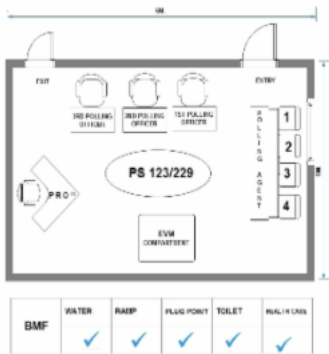

নির্বাচক নিবন্ধন আধিকারিকের স্বাক্ষর

Nazri Naksha

Google Map View

Polling Station Building Front View

Polling Station Front View

Cad View

Key MAP View

1 নাম : সাগরিকা কয়াল স্বামীর নাম: অরুণ কয়াল বাড়ির নং : n0244 বয়স : 32 লিঙ্গ : মহিলা	2 নাম : সুনিতা মন্ডল করন স্বামীর নাম: দেবাশিষ করন বাড়ির নং : এন0008 বয়স : 21 লিঙ্গ : মহিলা	3 নাম : সুসমা দাস করন স্বামীর নাম: পরিক্ষীৎ করন বাড়ির নং : n0008 বয়স : 27 লিঙ্গ : মহিলা
4 নাম : সুকেশ করণ পিতার নাম: অতুল করণ বাড়ির নং : n0008 বয়স : 65 লিঙ্গ : পুরুষ	5 নাম : বর্ণা প্রামানিক(করণ) স্বামীর নাম: সুকেশ করণ বাড়ির নং : n0008 বয়স : 58 লিঙ্গ : মহিলা	6 নাম : পরিক্ষীৎ করন পিতার নাম: সুকেশ করণ বাড়ির নং : n0008 বয়স : 33 লিঙ্গ : পুরুষ
7 নাম : দেবাশিষ করন পিতার নাম: সুকেশ করন বাড়ির নং : n0008 বয়স : 29 লিঙ্গ : পুরুষ	8 নাম : কল্যাণী কর্মকার পিতার নাম: সুকেশ করণ বাড়ির নং : n0008 বয়স : 61 লিঙ্গ : মহিলা	9 নাম : রামপ্রসাদ করাতী পিতার নাম: নিরঞ্জন করাতী বাড়ির নং : n0080 বয়স : 45 লিঙ্গ : পুরুষ
10 নাম : ভগবতী করাতী স্বামীর নাম: রামপ্রসাদ করাতী বাড়ির নং : n0080 বয়স : 38 লিঙ্গ : মহিলা	11 নাম : আকিলাবিবি গাজী স্বামীর নাম: খালেক গাজী বাড়ির নং : n0069 বয়স : 66 লিঙ্গ : মহিলা	12 নাম : জুব্বারালী গাজী পিতার নাম: খালেক গাজী বাড়ির নং : n0069 বয়স : 36 লিঙ্গ : পুরুষ
13 নাম : হাম্মান গাজী পিতার নাম: খালেক গাজী বাড়ির নং : n0069 বয়স : 31 লিঙ্গ : পুরুষ	14 নাম : লাইলি বিবি স্বামীর নাম: আবদুল্লা গাজী বাড়ির নং : n0069 বয়স : 35 লিঙ্গ : মহিলা	15 নাম : আবুল হোসেন গাজী পিতার নাম: খালেক গাজী বাড়ির নং : n0069 বয়স : 45 লিঙ্গ : পুরুষ
16 নাম : আবদুল্লা গাজী পিতার নাম: খালেক গাজী বাড়ির নং : n0069 বয়স : 38 লিঙ্গ : পুরুষ	17 নাম : রেবেকা খাতুন বিবি স্বামীর নাম: জুব্বারালি গাজী বাড়ির নং : এন0069 বয়স : 22 লিঙ্গ : মহিলা	18 নাম : গঙ্গা বাড়ই গায়ের স্বামীর নাম: খালেক গাজী বাড়ির নং : n0043 বয়স : 34 লিঙ্গ : মহিলা
19 নাম : রাহুল গায়ের পিতার নাম: তপন গায়ের বাড়ির নং : এন0044 বয়স : 22 লিঙ্গ : পুরুষ	20 নাম : মিনতী সরদার স্বামীর নাম: লক্ষন সরদার বাড়ির নং : n0042 বয়স : 37 লিঙ্গ : মহিলা	21 নাম : শুভা গায়ের পিতার নাম: স্বপন গায়ের বাড়ির নং : n0042 বয়স : 26 লিঙ্গ : মহিলা
22 নাম : সুমিত্রা গায়ের স্বামীর নাম: রাজীব গায়ের বাড়ির নং : n0162 বয়স : 26 লিঙ্গ : মহিলা	23 নাম : শিপ্রা গায়ের পিতার নাম: স্বপন কুমার গায়ের বাড়ির নং : 0042 বয়স : 30 লিঙ্গ : মহিলা	24 নাম : কুন্তল গায়ের পিতার নাম: সৌমিত্র গায়ের বাড়ির নং : n0111 বয়স : 27 লিঙ্গ : পুরুষ
25 নাম : কৌশল্যা গায়ের স্বামীর নাম: স্বপন কুমার গায়ের বাড়ির নং : n0042 বয়স : 51 লিঙ্গ : মহিলা	26 নাম : শুভশ্রী গায়ের পিতার নাম: স্বপন গায়ের বাড়ির নং : n0042 বয়স : 34 লিঙ্গ : মহিলা	27 নাম : লক্ষ্মন সরদার পিতার নাম: কনেক সরদার বাড়ির নং : n0042 বয়স : 35 লিঙ্গ : মহিলা
28 নাম : স্বপনকুমার গায়ের পিতার নাম: শমুনাথ গায়ের বাড়ির নং : n0042 বয়স : 57 লিঙ্গ : পুরুষ	29 নাম : সত্যজিৎ গায়ের পিতার নাম: রবীন্দ্র নাথ গায়ের বাড়ির নং : n0043 বয়স : 39 লিঙ্গ : পুরুষ	30 নাম : বিশ্বজিৎ গায়ের পিতার নাম: রবীন্দ্র নাথ গায়ের বাড়ির নং : n0043 বয়স : 40 লিঙ্গ : পুরুষ