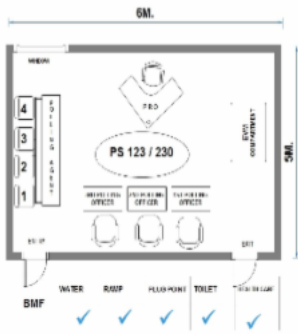

নির্বাচক নিবন্ধন আধিকারিকের স্বাক্ষর

Nazri Naksha

Google Map View

Polling Station Building Front View

Polling Station Front View

Cad View

Key MAP View

1 নাম : সরস্বতী ঋষি দাস স্বামীর নাম: তপন ঋষি দাস বাড়ির নং : n0164 বয়স : 56 লিঙ্গ : মহিলা	NAVY0735290	ফটো উপলব্ধ	2 নাম : অনন্ত ঋষিদাস পিতার নাম: পাঁচু ঋষিদাস বাড়ির নং : n0001 বয়স : 79 লিঙ্গ : পুরুষ	JHN0886994	ফটো উপলব্ধ	3 নাম : স্বর্ণবালা ঋষিদাস স্বামীর নাম: অনন্ত ঋষিদাস বাড়ির নং : n0001 বয়স : 73 লিঙ্গ : মহিলা	JHN0887000	ফটো উপলব্ধ
4 নাম : পঞ্চানন ঋষিদাস পিতার নাম: অনন্ত ঋষি দাস বাড়ির নং : n0001 বয়স : 38 লিঙ্গ : পুরুষ	NAVY0870329	ফটো উপলব্ধ	5 নাম : বুদ্ধদেব ঋষিদাস পিতার নাম: শ্যামাপদ ঋষিদাস বাড়ির নং : n0004 বয়স : 52 লিঙ্গ : পুরুষ	JHN0884148	ফটো উপলব্ধ	6 নাম : মাধবী ঋষিদাস স্বামীর নাম: বুদ্ধদেব ঋষিদাস বাড়ির নং : n0004 বয়স : 48 লিঙ্গ : মহিলা	JHN0884155	ফটো উপলব্ধ
7 নাম : নিতাই ঋষি দাস পিতার নাম: অনন্ত ঋষি দাস বাড়ির নং : n0001 বয়স : 36 লিঙ্গ : পুরুষ	NAVY0870303	ফটো উপলব্ধ	8 নাম : সন্ধ্যা ঋষি দাস স্বামীর নাম: পঞ্চানন ঋষি দাস বাড়ির নং : n0001 বয়স : 38 লিঙ্গ : মহিলা	NAVY1023266	ফটো উপলব্ধ	9 নাম : গান্ধারী ঋষিদাস স্বামীর নাম: দুলাল ঋষিদাস বাড়ির নং : n0002 বয়স : 69 লিঙ্গ : মহিলা	JHN0884080	ফটো উপলব্ধ
10 নাম : নিরঞ্জন ঋষিদাস পিতার নাম: দুলাল ঋষিদাস বাড়ির নং : n0002 বয়স : 49 লিঙ্গ : পুরুষ	JHN2517373	ফটো উপলব্ধ	11 নাম : সুভাষ ঋষিদাস মায়ের নাম: গান্ধারী ঋষিদাস বাড়ির নং : n0002 বয়স : 36 লিঙ্গ : পুরুষ	NAVY0639138	ফটো উপলব্ধ	12 নাম : হরিদাস সিং স্বামীর নাম: দেব সিং বাড়ির নং : n0002 বয়স : 44 লিঙ্গ : মহিলা	NAVY1023308	ফটো উপলব্ধ
13 নাম : কবিতা ঋষিদাস স্বামীর নাম: নিরঞ্জন ঋষিদাস বাড়ির নং : n0002 বয়স : 42 লিঙ্গ : মহিলা	NAVY0870600	ফটো উপলব্ধ	14 নাম : লক্ষ্মী ঋষিদাস স্বামীর নাম: বিনয় ঋষিদাস বাড়ির নং : n0003 বয়স : 63 লিঙ্গ : মহিলা	JHN0884106	ফটো উপলব্ধ	15 নাম : গৌরী ঋষি দাস পিতার নাম: শ্যামাপদ ঋষি দাস বাড়ির নং : n0004 বয়স : 36 লিঙ্গ : পুরুষ	NAVY1023373	ফটো উপলব্ধ
16 নাম : রাধাপদ ঋষিদাস পিতার নাম: নফর ঋষিদাস বাড়ির নং : n0005 বয়স : 57 লিঙ্গ : পুরুষ	JHN0884031	ফটো উপলব্ধ	17 নাম : সরমা ঋষিদাস স্বামীর নাম: রাধাপদ ঋষিদাস বাড়ির নং : n0005 বয়স : 53 লিঙ্গ : মহিলা	JHN0884049	ফটো উপলব্ধ	18 নাম : বাসন্তী ঋষিদাস স্বামীর নাম: গোবিন্দ ঋষিদাস বাড়ির নং : n0005 বয়স : 49 লিঙ্গ : মহিলা	JHN0884064	ফটো উপলব্ধ
19 নাম : কানন ঋষি দাস স্বামীর নাম: সুভাষ ঋষি দাস বাড়ির নং : 0002 বয়স : 34 লিঙ্গ : মহিলা	NAVY1396951	ফটো উপলব্ধ	20 নাম : তনুশ্রী দাস পিতার নাম: সুভাষ দাস বাড়ির নং : মনিপুর বয়স : 24 লিঙ্গ : মহিলা	ZDE1362987	ফটো উপলব্ধ	21 নাম : সুখদেব ঋষিদাস পিতার নাম: নিরঞ্জন ঋষিদাস বাড়ির নং : এন0002 বয়স : 23 লিঙ্গ : পুরুষ	NAVY1559277	ফটো উপলব্ধ
22 নাম : রঞ্জন ঋষিদাস পিতার নাম: গোবিন্দ ঋষিদাস বাড়ির নং : এন0005 বয়স : 24 লিঙ্গ : পুরুষ	NAVY1559079	ফটো উপলব্ধ	23 নাম : সুদীপ্ত ঋষিদাস পিতার নাম: ভোলা ঋষিদাস বাড়ির নং : এন0005 বয়স : 24 লিঙ্গ : পুরুষ	NAVY1559509	ফটো উপলব্ধ	24 নাম : বিমল ঋষিদাস পিতার নাম: বুদ্ধদেব ঋষিদাস বাড়ির নং : 0004 বয়স : 28 লিঙ্গ : পুরুষ	NAVY1424894	ফটো উপলব্ধ
25 নাম : বাপি ঋষিদাস পিতার নাম: নফর ঋষিদাস বাড়ির নং : n0005 বয়স : 39 লিঙ্গ : পুরুষ	NAVY1214451	ফটো উপলব্ধ	Q 26 নাম : বীথিকা ঋষিদাস স্বামীর নাম: নিতাই ঋষিদাস বাড়ির নং : n0001 বয়স : 35 লিঙ্গ : মহিলা	NAVY1214527	ফটো উপলব্ধ	27 নাম : হরি ঋষিদাস পিতার নাম: বিনয় ঋষিদাস বাড়ির নং : n0003 বয়স : 41 লিঙ্গ : পুরুষ	NAVY1298744	ফটো উপলব্ধ
28 নাম : গীতা ঋষিদাস স্বামীর নাম: বাপী ঋষিদাস বাড়ির নং : n0005 বয়স : 34 লিঙ্গ : মহিলা	NAVY1214543	ফটো উপলব্ধ	29 নাম : ছট্ট ঋষিদাস পিতার নাম: বুদ্ধদেব ঋষিদাস বাড়ির নং : 0004 বয়স : 25 লিঙ্গ : পুরুষ	NAVY1424951	ফটো উপলব্ধ	30 নাম : পিংকি দাস স্বামীর নাম: বিমল ঋষি দাস বাড়ির নং : এন0004 বয়স : 22 লিঙ্গ : মহিলা	NAVY1719251	ফটো উপলব্ধ