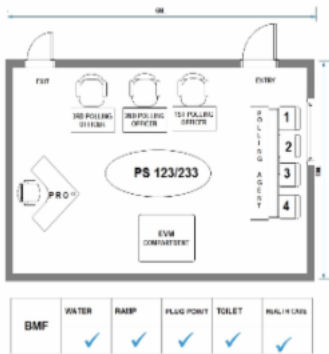

নির্বাচক নিবন্ধন আধিকারিকের স্বাক্ষর

Nazri Naksha

Google Map View

Polling Station Building Front View

Polling Station Front View

Cad View

Key MAP View

বিধানসভা নির্বাচনক্ষেত্রের নং, নাম : 123-সদ্যেশখালি
ভাগ নং, নাম : 1-উত্তর জয়গোপালপুর কাছারি পাড়া