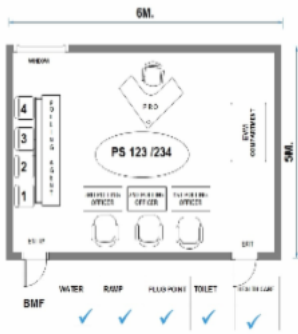

নির্বাচক নিবন্ধন আধিকারিকের স্বাক্ষর

Nazri Naksha

Google Map View

Polling Station Building Front View

Polling Station Front View

Cad View

Key MAP View

বিধানসভা নির্বাচনক্ষেত্রের নং, নাম : 123-সদ্যেশখালি
ভাগ নং, নাম : 1-দঃ জয়গোপালপুর হাটখোলা পাড়া