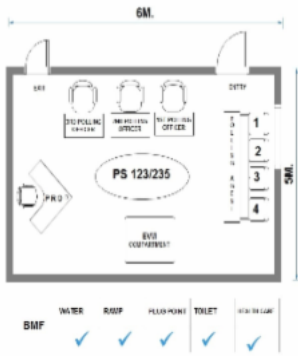

নির্বাচক নিবন্ধন আধিকারিকের স্বাক্ষর

Nazri Naksha

Google Map View

Polling Station Building Front View

Polling Station Front View

Cad View

Key MAP View

1 নাম : বিশাখা অধিকারী স্বামীর নাম: গদাধর অধিকারী বাড়ির নং : n0141 বয়স : 42 লিঙ্গ : মহিলা	JHN2219517 ফটো উপলব্ধ	2 নাম : গদাধর অধিকারী পিতার নাম: রসিক অধিকারী বাড়ির নং : n0141 বয়স : 45 লিঙ্গ : পুরুষ	JHN2506723 ফটো উপলব্ধ	3 নাম : সুশান্ত অধিকারী পিতার নাম: গদাধর অধিকারী বাড়ির নং : n0141 বয়স : 29 লিঙ্গ : পুরুষ	NVY1300342 ফটো উপলব্ধ
4 নাম : প্রবীর অধিকারী পিতার নাম: গদাধর অধিকারী বাড়ির নং : 0141 বয়স : 25 লিঙ্গ : পুরুষ	NVY1407865 ফটো উপলব্ধ	5 নাম : বিকাশ আড়ি পিতার নাম: অধীর আড়ি বাড়ির নং : n0166 বয়স : 41 লিঙ্গ : পুরুষ	NVY1216704 ফটো উপলব্ধ	6 নাম : নিবাস আড়ি পিতার নাম: অধীরচন্দ্র আড়ি বাড়ির নং : n0173 বয়স : 35 লিঙ্গ : পুরুষ	NVY0642694 ফটো উপলব্ধ
7 নাম : জ্যোৎস্না আড়ি স্বামীর নাম: নিবাস আড়ি বাড়ির নং : n0167 বয়স : 35 লিঙ্গ : মহিলা	NVY0737270 ফটো উপলব্ধ	8 নাম : লক্ষ্মীরানী করন স্বামীর নাম: প্রফুল্ল করন বাড়ির নং : n0001 বয়স : 43 লিঙ্গ : মহিলা	JHN2219582 ফটো উপলব্ধ	9 নাম : প্রফুল্ল করন পিতার নাম: মেঘনাথ করন বাড়ির নং : n0001 বয়স : 44 লিঙ্গ : পুরুষ	JHN1380799 ফটো উপলব্ধ
10 নাম : সন্ধ্যা করণ স্বামীর নাম: নরেন্দ্রনাথ করণ বাড়ির নং : n0001 বয়স : 57 লিঙ্গ : মহিলা	JHN0843979 ফটো উপলব্ধ	11 নাম : জবারানী করণ স্বামীর নাম: মেঘনাদ করণ বাড়ির নং : n0001 বয়স : 81 লিঙ্গ : মহিলা	JHN0843946 ফটো উপলব্ধ	12 নাম : নরেন্দ্রনাথ করণ পিতার নাম: মেঘনাথ করণ বাড়ির নং : n0001 বয়স : 62 লিঙ্গ : পুরুষ	JHN0843953 ফটো উপলব্ধ
13 নাম : হরেন্দ্রনাথ করণ পিতার নাম: মেঘনাদ করণ বাড়ির নং : n0001 বয়স : 56 লিঙ্গ : পুরুষ	JHN0843961 ফটো উপলব্ধ	14 নাম : অপর্ণা করন স্বামীর নাম: কৃষ্ণপদ করন বাড়ির নং : n0001 বয়স : 29 লিঙ্গ : মহিলা	NVY1117712 ফটো উপলব্ধ	15 নাম : শুভজিত করন পিতার নাম: প্রফুল্ল করন বাড়ির নং : 0001 বয়স : 25 লিঙ্গ : পুরুষ	NVY1407402 ফটো উপলব্ধ
16 নাম : কৃষ্ণপদ করন পিতার নাম: নরেন্দ্র নাথ করন বাড়ির নং : n0001 বয়স : 34 লিঙ্গ : পুরুষ	NVY0873034 ফটো উপলব্ধ	17 নাম : মৌমিতা করণ পিতার নাম: নরেন্দ্র নাথ করণ বাড়ির নং : n0001 বয়স : 25 লিঙ্গ : মহিলা	NVY1467760 ফটো উপলব্ধ	18 নাম : হেমলতা করন স্বামীর নাম: হরেন্দ্র নাথ করণ বাড়ির নং : n0001 বয়স : 51 লিঙ্গ : মহিলা	JHN0843987 ফটো উপলব্ধ
19 নাম : গঙ্গা করণ স্বামীর নাম: বাপন করন বাড়ির নং : n0159 বয়স : 37 লিঙ্গ : মহিলা	NVY0873398 ফটো উপলব্ধ	20 নাম : ইন্দ্রজিৎ কুমার করণ পিতার নাম: হরেন্দ্রনাথ করণ বাড়ির নং : এন0001 বয়স : 22 লিঙ্গ : পুরুষ	NVY1655679 ফটো উপলব্ধ	21 নাম : সুরজিৎ কুমার করণ পিতার নাম: প্রফুল্ল করণ বাড়ির নং : এন0001 বয়স : 22 লিঙ্গ : পুরুষ	NVY1724137 ফটো উপলব্ধ
22 নাম : বাপন করন পিতার নাম: লাল মোহন করন বাড়ির নং : n0156 বয়স : 44 লিঙ্গ : পুরুষ	NVY0873083 ফটো উপলব্ধ	23 নাম : তাপসী করন স্বামীর নাম: বাপী বাড়ির নং : n0155 বয়স : 32 লিঙ্গ : মহিলা	NVY1026160 ফটো উপলব্ধ	24 নাম : সমীর করন পিতার নাম: বাপন করন বাড়ির নং : এন0156 বয়স : 21 লিঙ্গ : পুরুষ	NVY1706357 ফটো উপলব্ধ
25 নাম : অর্চনা করন স্বামীর নাম: প্রশান্ত করন বাড়ির নং : n0160 বয়স : 34 লিঙ্গ : মহিলা	NVY0873406 ফটো উপলব্ধ	Q 26 নাম : বাপী করন পিতার নাম: লাল মোহন করন বাড়ির নং : n0155 বয়স : 43 লিঙ্গ : পুরুষ	NVY0873075 ফটো উপলব্ধ	27 নাম : কৃষ্ণা করন স্বামীর নাম: লালমোহন করন বাড়ির নং : n0158 বয়স : 65 লিঙ্গ : মহিলা	NVY0873380 ফটো উপলব্ধ
Q 28 নাম : প্রশান্ত করন পিতার নাম: লালমোহন করন বাড়ির নং : n0157 বয়স : 35 লিঙ্গ : পুরুষ	NVY0873091 ফটো উপলব্ধ	29 নাম : সঞ্জয় কর্মকার পিতার নাম: নিরঞ্জন কর্মকার বাড়ির নং : n0200 বয়স : 39 লিঙ্গ : পুরুষ	NVY1354950 ফটো উপলব্ধ	30 নাম : প্রতিমা কর্মকার স্বামীর নাম: সঞ্জয় কর্মকার বাড়ির নং : n0201 বয়স : 32 লিঙ্গ : মহিলা	YIC1402213 ফটো উপলব্ধ