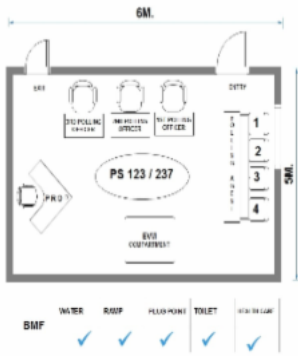

নির্বাচক নিবন্ধন আধিকারিকের স্বাক্ষর

Nazri Naksha

Google Map View

Polling Station Building Front View

Polling Station Front View

Cad View

Key MAP View

1 নাম : সুকুমার ঋষিদাস পিতার নাম : বিষ্ণুপদ ঋষিদাস বাড়ির নং : n0009 বয়স : 51 লিঙ্গ : পুরুষ	JHN2519569 ফটো উপলব্ধ	2 নাম : লক্ষী ঋষিদাস স্বামীর নাম : সুকুমার দাস বাড়ির নং : 0008 বয়স : 46 লিঙ্গ : মহিলা	NAVY1026848 ফটো উপলব্ধ	3 নাম : সুবোধ কুমার ঋষিদাস পিতার নাম : বিষ্ণুপদ ঋষিদাস বাড়ির নং : n0009 বয়স : 43 লিঙ্গ : পুরুষ	NAVY0874008 ফটো উপলব্ধ
4 নাম : পাঁচীরানী ঋষি স্বামীর নাম : রতনলাল ঋষি বাড়ির নং : n0090 বয়স : 57 লিঙ্গ : মহিলা	JHN0901496 ফটো উপলব্ধ	5 নাম : গোবিন্দ ঋষি পিতার নাম : রতনলাল ঋষি বাড়ির নং : n0090 বয়স : 38 লিঙ্গ : পুরুষ	NAVY0737379 ফটো উপলব্ধ	6 নাম : বিশ্বজিৎ ঋষি দাস পিতার নাম : রতন লাল ঋষি বাড়ির নং : n0090 বয়স : 35 লিঙ্গ : পুরুষ	NAVY0873968 ফটো উপলব্ধ
7 নাম : দেব কুমার ঋষি পিতার নাম : প্রান নাথ ঋষি বাড়ির নং : n0008 বয়স : 28 লিঙ্গ : পুরুষ	NAVY1217272 ফটো উপলব্ধ	8 নাম : পরিতোষ সিং পিতার নাম : রতিকান্ত সিং বাড়ির নং : n0090 বয়স : 26 লিঙ্গ : পুরুষ	NAVY1371475 ফটো উপলব্ধ	9 নাম : রতন ঋষি দাস পিতার নাম : বিশ্বনাথ ঋষি দাস বাড়ির নং : n0090 বয়স : 53 লিঙ্গ : পুরুষ	JHN0901504 ফটো উপলব্ধ
10 নাম : গীতা ঋষি স্বামীর নাম : প্রাণনাথ ঋষি বাড়ির নং : n0009 বয়স : 51 লিঙ্গ : মহিলা	NAVY1118074 ফটো উপলব্ধ	11 নাম : প্রাণনাথ ঋষি পিতার নাম : বিষ্ণুপদ ঋষি বাড়ির নং : n0009 বয়স : 55 লিঙ্গ : পুরুষ	JHN0899062 ফটো উপলব্ধ	12 নাম : হরিঠাকুর ঋষিদাস পিতার নাম : সুকুমার ঋষিদাস বাড়ির নং : এন0009 বয়স : 25 লিঙ্গ : পুরুষ	NAVY1538586 ফটো উপলব্ধ
13 নাম : চন্দনা ঋষি দাস স্বামীর নাম : বিশ্বজিৎ ঋষি দাস বাড়ির নং : এন0090 বয়স : 33 লিঙ্গ : মহিলা	NAVY1560713 ফটো উপলব্ধ	14 নাম : সুমিত্রা ঋষিদাস স্বামীর নাম : সুবোধ ঋষিদাস বাড়ির নং : এন0009 বয়স : 40 লিঙ্গ : মহিলা	NAVY1621952 ফটো উপলব্ধ	15 নাম : অসিমা দাস ঋষি স্বামীর নাম : গোবিন্দ ঋষি বাড়ির নং : n0090 বয়স : 35 লিঙ্গ : মহিলা	NAVY1217264 ফটো উপলব্ধ
16 নাম : রমনি সিং স্বামীর নাম : রতিকান্ত সিং বাড়ির নং : n0090 বয়স : 46 লিঙ্গ : মহিলা	JHN1397371 ফটো উপলব্ধ	17 নাম : রতিকান্ত সিং পিতার নাম : গোপাল সিং বাড়ির নং : n0090 বয়স : 52 লিঙ্গ : মহিলা	JHN0901488 ফটো উপলব্ধ	18 নাম : পারুল ঋষি স্বামীর নাম : কমলাকান্ত ঋষি বাড়ির নং : n0010 বয়স : 55 লিঙ্গ : মহিলা	JHN0899047 ফটো উপলব্ধ
19 নাম : কৃষ্ণপদ ঋষিদাস পিতার নাম : কমলাকান্ত ঋষিদাস বাড়ির নং : n0010 বয়স : 29 লিঙ্গ : পুরুষ	NAVY1117985 ফটো উপলব্ধ	20 নাম : সুব্রত ঋষি দাস পিতার নাম : সুকুমার ঋষি দাস বাড়ির নং : n0009 বয়স : 30 লিঙ্গ : পুরুষ	NAVY1217355 ফটো উপলব্ধ	21 নাম : বাপ্পা ঋষিদাস পিতার নাম : রতন ঋষিদাস বাড়ির নং : n0090 বয়স : 27 লিঙ্গ : পুরুষ	NAVY1300979 ফটো উপলব্ধ
22 নাম : কমলাকান্ত ঋষিদাস পিতার নাম : বিশ্বনাথ ঋষি বাড়ির নং : n0010 বয়স : 61 লিঙ্গ : পুরুষ	JHN0899039 ফটো উপলব্ধ	23 নাম : অনিতা ঋষিদাস স্বামীর নাম : কৃষ্ণপদ ঋষিদাস বাড়ির নং : এন0010 বয়স : 20 লিঙ্গ : মহিলা	NAVY1737808 ফটো উপলব্ধ	24 নাম : চন্দনা ঋষিদাস স্বামীর নাম : কমলাকান্ত ঋষিদাস বাড়ির নং : n0008 বয়স : 50 লিঙ্গ : মহিলা	JHN0899021 ফটো উপলব্ধ
25 নাম : সীতারানী কয়াল স্বামীর নাম : সুবাস কয়াল বাড়ির নং : n0130 বয়স : 54 লিঙ্গ : মহিলা	NAVY0192955 ফটো উপলব্ধ	26 নাম : সুবাস কয়াল পিতার নাম : অধর কয়াল বাড়ির নং : n0129 বয়স : 56 লিঙ্গ : পুরুষ	NAVY0192948 ফটো উপলব্ধ	27 নাম : সুসিতা কর স্বামীর নাম : সঞ্জয় কর বাড়ির নং : n0104 বয়স : 44 লিঙ্গ : মহিলা	JHN2519585 ফটো উপলব্ধ
28 নাম : সঞ্জয় কর পিতার নাম : গোলক কর বাড়ির নং : n0104 বয়স : 47 লিঙ্গ : পুরুষ	JHN2519577 ফটো উপলব্ধ	29 নাম : মনোরঞ্জন কর পিতার নাম : গোলক কর বাড়ির নং : n0104 বয়স : 52 লিঙ্গ : পুরুষ	JHN0899112 ফটো উপলব্ধ	30 নাম : মঞ্জুরাণী কর স্বামীর নাম : গোলক কর বাড়ির নং : n0104 বয়স : 67 লিঙ্গ : মহিলা	JHN0899104 ফটো উপলব্ধ