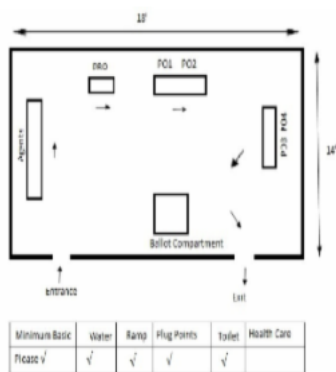

নির্বাচক নিবন্ধন আধিকারিকের স্বাক্ষর

Nazri Naksha

Google Map View

Polling Station Building Front View

Polling Station Front View

Cad View

Key MAP View

1 নাম : রাবিয়া বিবি খাঁ স্বামীর নাম: আলমগীর খাঁ বাড়ির নং : - বয়স : 31 লিঙ্গ : মহিলা	NVY0762658 ফটো উপলব্ধ	2 নাম : আলমগীর খাঁ পিতার নাম: আবদুল হামিদ খাঁ বাড়ির নং : - বয়স : 35 লিঙ্গ : পুরুষ	NVY0414128 ফটো উপলব্ধ	3 নাম : মুকুল খাটুয়া পিতার নাম: বিনয় খাটুয়া বাড়ির নং : এন0003 বয়স : 25 লিঙ্গ : পুরুষ	NVY1381953 ফটো উপলব্ধ
4 নাম : ভবানী খাটুয়া স্বামীর নাম: শুভেন্দু খাটুয়া বাড়ির নং : n0059 বয়স : 46 লিঙ্গ : মহিলা	JHN1422831 ফটো উপলব্ধ	5 নাম : শোভন খাটুয়া মায়ের নাম: রীনা খাটুয়া বাড়ির নং : 0007 বয়স : 25 লিঙ্গ : পুরুষ	NVY1419589 ফটো উপলব্ধ	6 নাম : ইলা খাটুয়া স্বামীর নাম: রঞ্জন খাটুয়া বাড়ির নং : n0003 বয়স : 73 লিঙ্গ : মহিলা	JHN0104273 ফটো উপলব্ধ
7 নাম : প্রিয়াঙ্কা খাটুয়া স্বামীর নাম: পিন্টু খাটুয়া বাড়ির নং : এন0004 বয়স : 24 লিঙ্গ : মহিলা	NVY1583525 ফটো উপলব্ধ	8 নাম : প্রিয়াঙ্কা হালদার খাটুয়া স্বামীর নাম: রাজেশ খাটুয়া বাড়ির নং : এন0008 বয়স : 24 লিঙ্গ : মহিলা	NVY1578954 ফটো উপলব্ধ	9 নাম : মুনমুন খাটুয়া স্বামীর নাম: প্রসেনজিৎ খাটুয়া বাড়ির নং : এন0034 বয়স : 26 লিঙ্গ : মহিলা	YIC1876309 ফটো উপলব্ধ
10 নাম : কল্যাণী ঢালী খাটুয়া স্বামীর নাম: সৌমিত্র খাটুয়া বাড়ির নং : এন0009 বয়স : 31 লিঙ্গ : মহিলা	NVY0985853 ফটো উপলব্ধ	11 নাম : শোভারানী খাটুয়া স্বামীর নাম: সমরেশ খাটুয়া বাড়ির নং : n0002 বয়স : 48 লিঙ্গ : মহিলা	NVY1662600 ফটো উপলব্ধ	12 নাম : রঞ্জন (নির্মল) খাটুয়া পিতার নাম: দ্রোনাচার্য্য খাটুয়া বাড়ির নং : n0002 বয়স : 77 লিঙ্গ : পুরুষ	NVY1662626 ফটো উপলব্ধ
13 নাম : বিনয় খাটুয়া পিতার নাম: রঞ্জন খাটুয়া বাড়ির নং : n0003 বয়স : 51 লিঙ্গ : পুরুষ	JHN0104281 ফটো উপলব্ধ	14 নাম : মনিকা খাটুয়া স্বামীর নাম: বিনয় খাটুয়া বাড়ির নং : n0003 বয়স : 43 লিঙ্গ : মহিলা	JHN1928852 ফটো উপলব্ধ	15 নাম : সন্ধ্যা দাস খাটুয়া স্বামীর নাম: তাপস খাটুয়া বাড়ির নং : পশ্চিম চুচুড়া বয়স : 22 লিঙ্গ : মহিলা	NVY1673904 ফটো উপলব্ধ
16 নাম : রীনা খাটুয়া স্বামীর নাম: তপন খাটুয়া বাড়ির নং : n0007 বয়স : 55 লিঙ্গ : মহিলা	JHN0103937 ফটো উপলব্ধ	17 নাম : ডলি খাটুয়া পিতার নাম: বাদল খাটুয়া বাড়ির নং : এন0008 বয়স : 24 লিঙ্গ : মহিলা	NVY1707165 ফটো উপলব্ধ	18 নাম : বিভাস খাটুয়া পিতার নাম: সমরেশ খাটুয়া বাড়ির নং : 0002 বয়স : 27 লিঙ্গ : পুরুষ	NVY1303684 ফটো উপলব্ধ
19 নাম : অলকেশ খাটুয়া পিতার নাম: কিংকর খাটুয়া বাড়ির নং : n0138 বয়স : 27 লিঙ্গ : পুরুষ	NVY1238815 ফটো উপলব্ধ	20 নাম : বাতাসী খাটুয়া স্বামীর নাম: বিশজিৎ খাটুয়া বাড়ির নং : n0139 বয়স : 28 লিঙ্গ : মহিলা	NVY1238864 ফটো উপলব্ধ	21 নাম : সমরেশ খাটুয়া পিতার নাম: রঞ্জন খাটুয়া বাড়ির নং : n0002 বয়স : 56 লিঙ্গ : পুরুষ	JHN0104265 ফটো উপলব্ধ
22 নাম : সুপর্ণা খাটুয়া(জানা) স্বামীর নাম: অমিত খাটুয়া বাড়ির নং : n0001 বয়স : 35 লিঙ্গ : মহিলা	NVY0414664 ফটো উপলব্ধ	23 নাম : ভবানী খাটুয়া স্বামীর নাম: সন্তোষ খাটুয়া বাড়ির নং : n0001 বয়স : 65 লিঙ্গ : মহিলা	JHN0104240 ফটো উপলব্ধ	24 নাম : সন্তোষ খাটুয়া পিতার নাম: দ্রোনাচার্য্য খাটুয়া বাড়ির নং : n0001 বয়স : 67 লিঙ্গ : পুরুষ	JHN1283944 ফটো উপলব্ধ
25 নাম : কিংকর খাটুয়া পিতার নাম: বিমল খাটুয়া বাড়ির নং : n0008 বয়স : 53 লিঙ্গ : পুরুষ	JHN0103986 ফটো উপলব্ধ	26 নাম : অপর্ণা খাটুয়া স্বামীর নাম: শংকর খাটুয়া বাড়ির নং : n0008 বয়স : 45 লিঙ্গ : মহিলা	JHN1283753 ফটো উপলব্ধ	27 নাম : বিমল খাটুয়া পিতার নাম: উমেশ খাটুয়া বাড়ির নং : n0008 বয়স : 78 লিঙ্গ : পুরুষ	JHN0103952 ফটো উপলব্ধ
28 নাম : মিনতী খাটুয়া স্বামীর নাম: চঞ্চল খাটুয়া বাড়ির নং : n0007 বয়স : 32 লিঙ্গ : মহিলা	NVY0764605 ফটো উপলব্ধ	29 নাম : চঞ্চল খাটুয়া পিতার নাম: অশোক খাটুয়া বাড়ির নং : n0007 বয়স : 39 লিঙ্গ : পুরুষ	NVY0530980 ফটো উপলব্ধ	30 নাম : তপতী ঘোষ খাটুয়া স্বামীর নাম: সনৎ খাটুয়া বাড়ির নং : n0007 বয়স : 51 লিঙ্গ : মহিলা	JHN1283720 ফটো উপলব্ধ