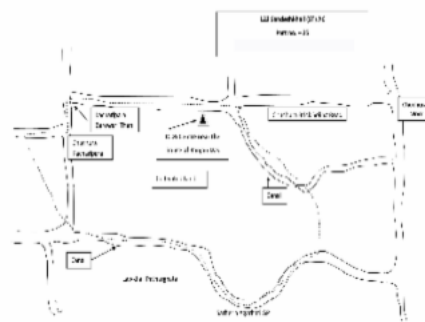

নির্বাচক নিবন্ধন আধিকারিকের স্বাক্ষর

Nazri Naksha

Google Map View

Polling Station Building Front View

Polling Station Front View

Cad View

Key MAP View

1 নাম : রাবিয়া বিবি খাঁ স্বামীর নাম: আলমগীর খাঁ বাড়ির নং : - বয়স : 31 লিঙ্গ : মহিলা	NVY0762658 ফটো উপলব্ধ	2 নাম : আলমগীর খাঁ পিতার নাম: আবদুল হামিদ খাঁ বাড়ির নং : - বয়স : 35 লিঙ্গ : পুরুষ	NVY0414128 ফটো উপলব্ধ	3 নাম : মুকুল খাটুয়া পিতার নাম: বিনয় খাটুয়া বাড়ির নং : এন0003 বয়স : 25 লিঙ্গ : পুরুষ	NVY1381953 ফটো উপলব্ধ
4 নাম : ভবানী খাটুয়া স্বামীর নাম: শুভেন্দু খাটুয়া বাড়ির নং : n0059 বয়স : 46 লিঙ্গ : মহিলা	JHN1422831 ফটো উপলব্ধ	5 নাম : শোভন খাটুয়া মায়ের নাম: রীনা খাটুয়া বাড়ির নং : 0007 বয়স : 25 লিঙ্গ : পুরুষ	NVY1419589 ফটো উপলব্ধ	6 নাম : ইলা খাটুয়া স্বামীর নাম: রঞ্জন খাটুয়া বাড়ির নং : n0003 বয়স : 73 লিঙ্গ : মহিলা	JHN0104273 ফটো উপলব্ধ
7 নাম : প্রিয়াঙ্কা খাটুয়া স্বামীর নাম: পিন্টু খাটুয়া বাড়ির নং : এন0004 বয়স : 24 লিঙ্গ : মহিলা	NVY1583525 ফটো উপলব্ধ	8 নাম : প্রিয়াঙ্কা হালদার খাটুয়া স্বামীর নাম: রাজেশ খাটুয়া বাড়ির নং : এন0008 বয়স : 24 লিঙ্গ : মহিলা	NVY1578954 ফটো উপলব্ধ	9 নাম : মুনমুন খাটুয়া স্বামীর নাম: প্রসেনজিৎ খাটুয়া বাড়ির নং : এন0034 বয়স : 26 লিঙ্গ : মহিলা	YIC1876309 ফটো উপলব্ধ
10 নাম : কল্যাণী ঢালী খাটুয়া স্বামীর নাম: সৌমিত্র খাটুয়া বাড়ির নং : এন0009 বয়স : 31 লিঙ্গ : মহিলা	NVY0985853 ফটো উপলব্ধ	11 নাম : শোভারানী খাটুয়া স্বামীর নাম: সমরেশ খাটুয়া বাড়ির নং : n0002 বয়স : 48 লিঙ্গ : মহিলা	NVY1662600 ফটো উপলব্ধ	12 নাম : রঞ্জন (নির্মল) খাটুয়া পিতার নাম: দ্রোনাচার্য্য খাটুয়া বাড়ির নং : n0002 বয়স : 77 লিঙ্গ : পুরুষ	NVY1662626 ফটো উপলব্ধ
13 নাম : বিনয় খাটুয়া পিতার নাম: রঞ্জন খাটুয়া বাড়ির নং : n0003 বয়স : 51 লিঙ্গ : পুরুষ	JHN0104281 ফটো উপলব্ধ	14 নাম : মনিকা খাটুয়া স্বামীর নাম: বিনয় খাটুয়া বাড়ির নং : n0003 বয়স : 43 লিঙ্গ : মহিলা	JHN1928852 ফটো উপলব্ধ	15 নাম : সন্ধ্যা দাস খাটুয়া স্বামীর নাম: তাপস খাটুয়া বাড়ির নং : পশ্চিম চুচুড়া বয়স : 22 লিঙ্গ : মহিলা	NVY1673904 ফটো উপলব্ধ
16 নাম : রীনা খাটুয়া স্বামীর নাম: তপন খাটুয়া বাড়ির নং : n0007 বয়স : 55 লিঙ্গ : মহিলা	JHN0103937 ফটো উপলব্ধ	17 নাম : ডলি খাটুয়া পিতার নাম: বাদল খাটুয়া বাড়ির নং : এন0008 বয়স : 24 লিঙ্গ : মহিলা	NVY1707165 ফটো উপলব্ধ	18 নাম : বিভাস খাটুয়া পিতার নাম: সমরেশ খাটুয়া বাড়ির নং : 0002 বয়স : 27 লিঙ্গ : পুরুষ	NVY1303684 ফটো উপলব্ধ
19 নাম : অলকেশ খাটুয়া পিতার নাম: কিংকর খাটুয়া বাড়ির নং : n0138 বয়স : 27 লিঙ্গ : পুরুষ	NVY1238815 ফটো উপলব্ধ	20 নাম : বাতাসী খাটুয়া স্বামীর নাম: বিশজিৎ খাটুয়া বাড়ির নং : n0139 বয়স : 28 লিঙ্গ : মহিলা	NVY1238864 ফটো উপলব্ধ	21 নাম : সমরেশ খাটুয়া পিতার নাম: রঞ্জন খাটুয়া বাড়ির নং : n0002 বয়স : 56 লিঙ্গ : পুরুষ	JHN0104265 ফটো উপলব্ধ
22 নাম : সুপর্ণা খাটুয়া(জানা) স্বামীর নাম: অমিত খাটুয়া বাড়ির নং : n0001 বয়স : 35 লিঙ্গ : মহিলা	NVY0414664 ফটো উপলব্ধ	23 নাম : ভবানী খাটুয়া স্বামীর নাম: সন্তোষ খাটুয়া বাড়ির নং : n0001 বয়স : 65 লিঙ্গ : মহিলা	JHN0104240 ফটো উপলব্ধ	24 নাম : সন্তোষ খাটুয়া পিতার নাম: দ্রোনাচার্য্য খাটুয়া বাড়ির নং : n0001 বয়স : 67 লিঙ্গ : পুরুষ	JHN1283944 ফটো উপলব্ধ
25 নাম : কিংকর খাটুয়া পিতার নাম: বিমল খাটুয়া বাড়ির নং : n0008 বয়স : 53 লিঙ্গ : পুরুষ	JHN0103986 ফটো উপলব্ধ	26 নাম : অপর্ণা খাটুয়া স্বামীর নাম: শংকর খাটুয়া বাড়ির নং : n0008 বয়স : 45 লিঙ্গ : মহিলা	JHN1283753 ফটো উপলব্ধ	27 নাম : বিমল খাটুয়া পিতার নাম: উমেশ খাটুয়া বাড়ির নং : n0008 বয়স : 78 লিঙ্গ : পুরুষ	JHN0103952 ফটো উপলব্ধ
28 নাম : মিনতী খাটুয়া স্বামীর নাম: চঞ্চল খাটুয়া বাড়ির নং : n0007 বয়স : 32 লিঙ্গ : মহিলা	NVY0764605 ফটো উপলব্ধ	29 নাম : চঞ্চল খাটুয়া পিতার নাম: অশোক খাটুয়া বাড়ির নং : n0007 বয়স : 39 লিঙ্গ : পুরুষ	NVY0530980 ফটো উপলব্ধ	30 নাম : তপতী ঘোষ খাটুয়া স্বামীর নাম: সনৎ খাটুয়া বাড়ির নং : n0007 বয়স : 51 লিঙ্গ : মহিলা	JHN1283720 ফটো উপলব্ধ