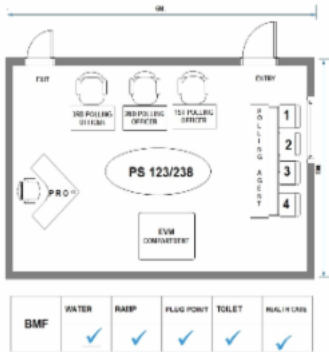

নির্বাচক নিবন্ধন আধিকারিকের স্বাক্ষর

Nazri Naksha

Google Map View

Polling Station Building Front View

Polling Station Front View

Cad View

Key MAP View

1 নাম : তারক ঋষিদাস পিতার নাম: অনন্ত ঋষিদাস বাড়ির নং : এন0001 বয়স : 46 লিঙ্গ : পুরুষ	JHN2516631 ফটো উপলব্ধ	2 নাম : সুভদ্রা ঋষিদাস স্বামীর নাম: তারক ঋষিদাস বাড়ির নং : এন0001 বয়স : 42 লিঙ্গ : মহিলা	NAVY0870592 ফটো উপলব্ধ	3 নাম : পূজা ঋষিদাস পিতার নাম: তারক ঋষিদাস বাড়ির নং : এন0001 বয়স : 23 লিঙ্গ : মহিলা	NAVY1578764 ফটো উপলব্ধ
4 নাম : কমলিকা করন পিতার নাম: দিবাস করন বাড়ির নং : এন0046 বয়স : 25 লিঙ্গ : মহিলা	NAVY1590967 ফটো উপলব্ধ	5 নাম : লক্ষী পাত্র (করন) স্বামীর নাম: স্বরজিত করন বাড়ির নং : n0118 বয়স : 38 লিঙ্গ : মহিলা	NAVY1026947 ফটো উপলব্ধ	6 নাম : অঞ্জলী করণ স্বামীর নাম: সুভাষ করণ বাড়ির নং : n0047 বয়স : 53 লিঙ্গ : মহিলা	JHN0901793 ফটো উপলব্ধ
7 নাম : সুকৃতি করন পিতার নাম: তারাপদ করন বাড়ির নং : n0118 বয়স : 27 লিঙ্গ : পুরুষ	NAVY1301050 ফটো উপলব্ধ	Q 8 নাম : যামিনি করণ স্বামীর নাম: সুরথ করণ বাড়ির নং : n0118 বয়স : 82 লিঙ্গ : মহিলা	JHN0901744 ফটো উপলব্ধ	9 নাম : তারাপদ করণ পিতার নাম: সুরথ করণ বাড়ির নং : n0118 বয়স : 62 লিঙ্গ : পুরুষ	JHN0901751 ফটো উপলব্ধ
10 নাম : কবিতা করণ স্বামীর নাম: তারাপদ করণ বাড়ির নং : n0118 বয়স : 54 লিঙ্গ : মহিলা	JHN0901769 ফটো উপলব্ধ	11 নাম : ইন্দু পাত্র(করন) মায়ের নাম: জানকী করন বাড়ির নং : n0118 বয়স : 49 লিঙ্গ : মহিলা	NAVY0642975 ফটো উপলব্ধ	Q 12 নাম : সুকেশ করন মায়ের নাম: জানকী করন বাড়ির নং : n0118 বয়স : 44 লিঙ্গ : পুরুষ	NAVY0215434 ফটো উপলব্ধ
Q 13 নাম : জ্যোৎস্না করন স্বামীর নাম: সুকেশ করন বাড়ির নং : n0118 বয়স : 39 লিঙ্গ : মহিলা	NAVY0215442 ফটো উপলব্ধ	Q 14 নাম : স্বরজিত করন মায়ের নাম: জানকী করন বাড়ির নং : n0118 বয়স : 43 লিঙ্গ : পুরুষ	NAVY0642983 ফটো উপলব্ধ	15 নাম : সমীর গিরি পিতার নাম: হরি পদ গিরি বাড়ির নং : n0118 বয়স : 33 লিঙ্গ : পুরুষ	NAVY0643247 ফটো উপলব্ধ
16 নাম : দক্ষরাণী করণ স্বামীর নাম: অতুল করণ বাড়ির নং : n0046 বয়স : 72 লিঙ্গ : মহিলা	JHN0901728 ফটো উপলব্ধ	17 নাম : দিবাস করন পিতার নাম: অতুল করন বাড়ির নং : n0046 বয়স : 49 লিঙ্গ : পুরুষ	JHN1397520 ফটো উপলব্ধ	18 নাম : মমতা করন স্বামীর নাম: দিবাস করন বাড়ির নং : n0046 বয়স : 39 লিঙ্গ : মহিলা	NAVY1118330 ফটো উপলব্ধ
19 নাম : শ্রীনিবাস করন পিতার নাম: অতুল করন বাড়ির নং : n0046 বয়স : 44 লিঙ্গ : পুরুষ	NAVY0215426 ফটো উপলব্ধ	20 নাম : নীলাঞ্জনা করণ পিতার নাম: শ্রীনিবাস করণ বাড়ির নং : এন0046 বয়স : 20 লিঙ্গ : মহিলা	NAVY1731504 ফটো উপলব্ধ	21 নাম : টুম্পা পাত্র মায়ের নাম: ইন্দু পাত্র বাড়ির নং : n0118 বয়স : 29 লিঙ্গ : মহিলা	NAVY1217595 ফটো উপলব্ধ
22 নাম : শ্যাম কৃষ্ণ করন পিতার নাম: সুভাষ করন বাড়ির নং : 0047 বয়স : 25 লিঙ্গ : পুরুষ	NAVY1391648 ফটো উপলব্ধ	23 নাম : সম্পা করণ প্রামানিক স্বামীর নাম: সুমন প্রামানিক বাড়ির নং : 0118 বয়স : 25 লিঙ্গ : মহিলা	NAVY1391176 ফটো উপলব্ধ	24 নাম : যমুনা করণ স্বামীর নাম: সুকৃতি করণ বাড়ির নং : এন0118 বয়স : 20 লিঙ্গ : মহিলা	NAVY1724244 ফটো উপলব্ধ
25 নাম : গুরুপদ করন পিতার নাম: পাঁচু করন বাড়ির নং : n0195 বয়স : 67 লিঙ্গ : পুরুষ	JHN0899187 ফটো উপলব্ধ	26 নাম : রবীন্দ্রনাথ করন পিতার নাম: বসন্ত করন বাড়ির নং : n0012 বয়স : 57 লিঙ্গ : পুরুষ	JHN0901827 ফটো উপলব্ধ	27 নাম : জয়ন্তী করন স্বামীর নাম: রবীন্দ্র করন বাড়ির নং : n0012 বয়স : 54 লিঙ্গ : মহিলা	JHN0901835 ফটো উপলব্ধ
28 নাম : সুধমা করন স্বামীর নাম: গুরুপদ করন বাড়ির নং : n0196 বয়স : 59 লিঙ্গ : মহিলা	JHN0899195 ফটো উপলব্ধ	29 নাম : মৃত্যুঞ্জয় করণ পিতার নাম: গুরুপদ করন বাড়ির নং : n0195 বয়স : 28 লিঙ্গ : পুরুষ	NAVY1217397 ফটো উপলব্ধ	30 নাম : গান্ধী করাতি পিতার নাম: সন্তোষ করাতি বাড়ির নং : n0080 বয়স : 49 লিঙ্গ : পুরুষ	JHN2520864 ফটো উপলব্ধ