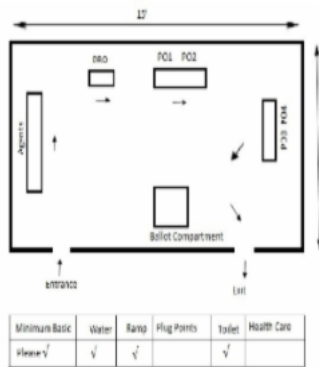

Cad View

Key MAP View