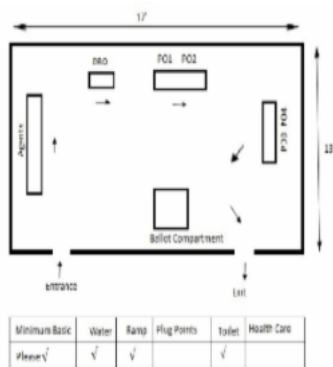

Cad View

Key MAP View