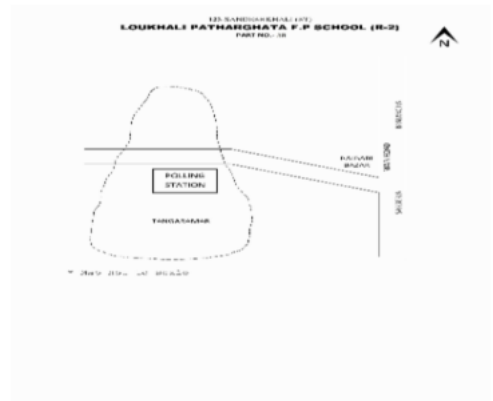

Cad View

Key MAP View