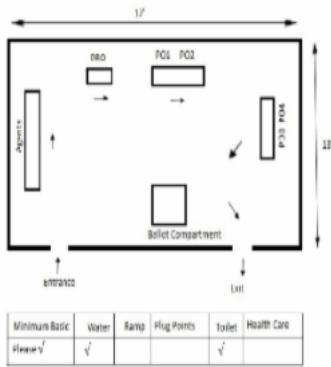

Cad View

Key MAP View