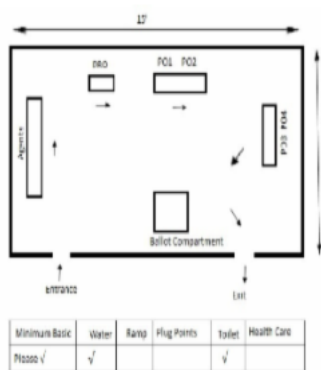

Cad View

Key MAP View