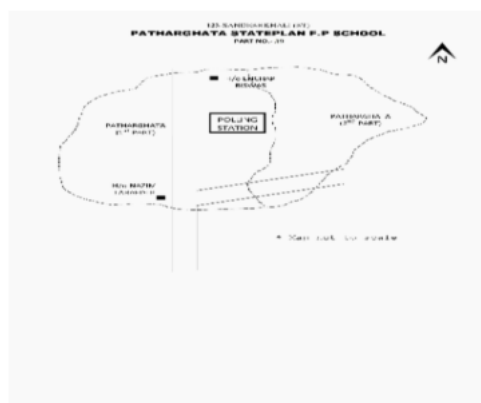

Cad View

Key MAP View