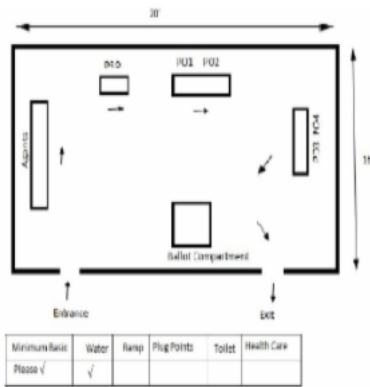

Cad View

Key MAP View