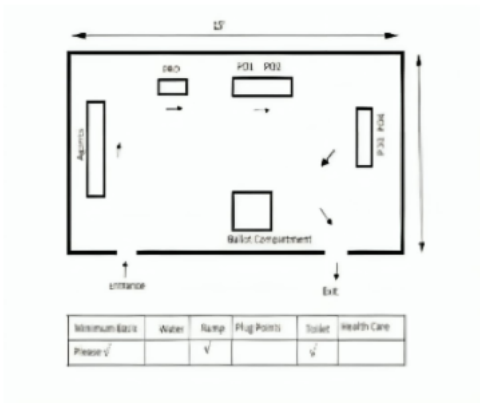

নির্বাচক নিবন্ধন আধিকারিকের স্বাক্ষর

Nazri Naksha

Google Map View

Polling Station Building Front View

Polling Station Front View

Cad View

Key MAP View

|  |                           |  |                           |   |                           |
|--|---------------------------|--|---------------------------|---|---------------------------|
| 1<br>নাম : তাপসী সরদার<br>স্বামীর নাম : গোকুল সরদার<br>বাড়ির নং : n0024<br>বয়স : 47 লিঙ্গ : মহিলা                  | JHN2334548<br>ফটো উপলব্ধ  | 2<br>নাম : রহিমা বিবি<br>স্বামীর নাম : ছাফিক কয়ল<br>বাড়ির নং : n0001<br>বয়স : 37 লিঙ্গ : মহিলা            | NAVY0903856<br>ফটো উপলব্ধ | 3<br>নাম : মেহেরুনেছাবিবি মোল্যা<br>স্বামীর নাম : বাবুলহোসেন মোল্যা<br>বাড়ির নং : n0054<br>বয়স : 52 লিঙ্গ : মহিলা | JHN1307818<br>ফটো উপলব্ধ  |
| 4<br>নাম : নাজমিরা বিবি গাজী<br>স্বামীর নাম : জফর গাজী<br>বাড়ির নং : n0039<br>বয়স : 37 লিঙ্গ : মহিলা               | NAVY0226605<br>ফটো উপলব্ধ | 5<br>নাম : আর্জিনা বিবি গাজী<br>স্বামীর নাম : ইউসুপ আলি গাজী<br>বাড়ির নং : n0039<br>বয়স : 48 লিঙ্গ : মহিলা | JHN2008324<br>ফটো উপলব্ধ  | 6<br>নাম : আনজুরাবিবি গাজী<br>স্বামীর নাম : জেহরালী গাজী<br>বাড়ির নং : n0037<br>বয়স : 56 লিঙ্গ : মহিলা            | JHN0299560<br>ফটো উপলব্ধ  |
| 7<br>নাম : ময়রম বিবি<br>স্বামীর নাম : রফিক তরফদার<br>বাড়ির নং : n0003<br>বয়স : 38 লিঙ্গ : মহিলা                   | NAVY0770644<br>ফটো উপলব্ধ | 8<br>নাম : মোস্তফা তরফদার<br>পিতার নাম : রুহুলামিন তরফদার<br>বাড়ির নং : এন0002<br>বয়স : 23 লিঙ্গ : পুরুষ   | NAVY1675966<br>ফটো উপলব্ধ | 9<br>নাম : রুবিনা বিবি<br>স্বামীর নাম : হামিদুল মোল্যা<br>বাড়ির নং : n0132<br>বয়স : 28 লিঙ্গ : মহিলা              | NAVY1242056<br>ফটো উপলব্ধ |
| 10<br>নাম : মজুরা বিবি<br>স্বামীর নাম : সাদ্দাম গাজী<br>বাড়ির নং : এন0106<br>বয়স : 26 লিঙ্গ : মহিলা                | NAVY1580778<br>ফটো উপলব্ধ | 11<br>নাম : মনোয়ারা ভূষো<br>স্বামীর নাম : এমছাপ ভূষো<br>বাড়ির নং : n0084<br>বয়স : 59 লিঙ্গ : মহিলা        | JHN0299693<br>ফটো উপলব্ধ  | 12<br>নাম : এনছাপ ভূষো<br>পিতার নাম : মুনছুর ভূষো<br>বাড়ির নং : n0084<br>বয়স : 65 লিঙ্গ : পুরুষ                   | JHN2333896<br>ফটো উপলব্ধ  |
| 13<br>নাম : চডি বিবি<br>স্বামীর নাম : ছাফিক আলী মোল্যা<br>বাড়ির নং : n0005<br>বয়স : 40 লিঙ্গ : মহিলা               | NAVY0423467<br>ফটো উপলব্ধ | 14<br>নাম : তুহিনা বিবি মোল্যা<br>স্বামীর নাম : সুরফুল মোল্যা<br>বাড়ির নং : 0064<br>বয়স : 26 লিঙ্গ : মহিলা | NAVY1415900<br>ফটো উপলব্ধ | 15<br>নাম : আঃ ফারাক মোল্যা<br>পিতার নাম : কাশেম মোল্যা<br>বাড়ির নং : n0065<br>বয়স : 50 লিঙ্গ : পুরুষ             | NAVY1664903<br>ফটো উপলব্ধ |
| 16<br>নাম : সাহিদ বরুশ মোল্যা<br>পিতার নাম : আলোমাবকাস মোল্যা<br>বাড়ির নং : এন0050<br>বয়স : 22 লিঙ্গ : পুরুষ       | NAVY1675982<br>ফটো উপলব্ধ | 17<br>নাম : জাহানারা খাতুন<br>পিতার নাম : আব্দুল আলী মোল্যা<br>বাড়ির নং : n0006<br>বয়স : 29 লিঙ্গ : মহিলা  | NAVY1139443<br>ফটো উপলব্ধ | 18<br>নাম : আলমগীর মোল্যা<br>পিতার নাম : গফুর আলি মোল্যা<br>বাড়ির নং : n0009<br>বয়স : 39 লিঙ্গ : পুরুষ            | JHN2690501<br>ফটো উপলব্ধ  |
| 19<br>নাম : সুবিদ আলি মোল্যা<br>পিতার নাম : ইউসুফ আলি মোল্যা<br>বাড়ির নং : এন0032<br>বয়স : 23 লিঙ্গ : পুরুষ        | NAVY1532803<br>ফটো উপলব্ধ | 20<br>নাম : বাকিবুল্লা মোল্যা<br>পিতার নাম : জামসেদ মোল্যা<br>বাড়ির নং : n0089<br>বয়স : 28 লিঙ্গ : পুরুষ   | NAVY1242049<br>ফটো উপলব্ধ | 21<br>নাম : মর্জিনা বিবি<br>স্বামীর নাম : আতাউল মোল্যা<br>বাড়ির নং : এন0048<br>বয়স : 23 লিঙ্গ : মহিলা             | NAVY1558329<br>ফটো উপলব্ধ |
| 22<br>নাম : আলমগীর মোল্যা<br>পিতার নাম : বরুশ আলি মোল্যা<br>বাড়ির নং : এন0026<br>বয়স : 22 লিঙ্গ : পুরুষ            | NAVY1651611<br>ফটো উপলব্ধ | 23<br>নাম : মনিরুল মোল্যা<br>পিতার নাম : মজিত মোল্যা<br>বাড়ির নং : এন0029<br>বয়স : 22 লিঙ্গ : পুরুষ        | NAVY1651231<br>ফটো উপলব্ধ | 24<br>নাম : সাইফুদ্দিন মোল্যা<br>পিতার নাম : রহিম বরুশ মোল্যা<br>বাড়ির নং : এন0078<br>বয়স : 22 লিঙ্গ : পুরুষ      | NAVY1651736<br>ফটো উপলব্ধ |
| 25<br>নাম : তানজিলা খাতুন<br>পিতার নাম : দ্বার বরুশ মোল্যা<br>বাড়ির নং : n0047<br>বয়স : 29 লিঙ্গ : মহিলা           | NAVY1139575<br>ফটো উপলব্ধ | 26<br>নাম : মিজানুর মোল্যা<br>পিতার নাম : আরসাদ আলি মোল্যা<br>বাড়ির নং : এন0099<br>বয়স : 26 লিঙ্গ : পুরুষ  | NAVY1645795<br>ফটো উপলব্ধ | 27<br>নাম : আব্দুল সালাম মোল্যা<br>পিতার নাম : নাসেরআলী মোল্যা<br>বাড়ির নং : n0026<br>বয়স : 25 লিঙ্গ : পুরুষ      | NAVY1461573<br>ফটো উপলব্ধ |
| 28<br>নাম : জায়দা বানু খাতুন বিবি<br>স্বামীর নাম : কাশেম আলি মোল্যা<br>বাড়ির নং : n0008<br>বয়স : 33 লিঙ্গ : মহিলা | NAVY1139518<br>ফটো উপলব্ধ | 29<br>নাম : হাবিবুর মোল্যা<br>পিতার নাম : কাশেম মোল্যা<br>বাড়ির নং : n0065<br>বয়স : 32 লিঙ্গ : পুরুষ       | NAVY0770784<br>ফটো উপলব্ধ | 30<br>নাম : জিয়াবুল মোল্যা<br>পিতার নাম : আরসাদ মোল্যা<br>বাড়ির নং : n0045<br>বয়স : 32 লিঙ্গ : পুরুষ             | NAVY1139450<br>ফটো উপলব্ধ |