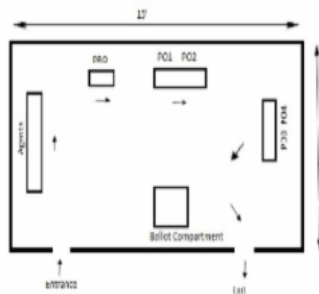

Polling Station Building Front View

Polling Station Front View

Cad View

Key MAP View

Minimum Basic	Water	Ramp	Plug Points	Toilet	Health Care
Present	✓	✓		✓	

1 নাম : জাকির আনসারি পিতার নাম : সুইফুদ্দিন আনসারি বাড়ির নং : n0071 বয়স : 34 লিঙ্গ : পুরুষ	NVY0424960 ফটো উপলব্ধ	2 নাম : লেকজান আনসারি স্বামীর নাম : সুইফুদ্দিন আনসারি বাড়ির নং : n0071 বয়স : 56 লিঙ্গ : মহিলা	JHN0298497 ফটো উপলব্ধ	3 নাম : খাদিজা বিবি স্বামীর নাম : হাফিজুল খান বাড়ির নং : এন0085 বয়স : 28 লিঙ্গ : মহিলা	NVY1676196 ফটো উপলব্ধ
4 নাম : হাফিজুল খান পিতার নাম : আবুল খান বাড়ির নং : 0085 বয়স : 28 লিঙ্গ : পুরুষ	NVY1429869 ফটো উপলব্ধ	5 নাম : আজমীরবিবি খান স্বামীর নাম : আবুল খান বাড়ির নং : n0085 বয়স : 59 লিঙ্গ : মহিলা	NVY1666601 ফটো উপলব্ধ	6 নাম : আবুল খান পিতার নাম : জামিরালি খান বাড়ির নং : n0085 বয়স : 63 লিঙ্গ : পুরুষ	NVY1666619 ফটো উপলব্ধ
7 নাম : রইফুল বিবি স্বামীর নাম : মাজেত খান বাড়ির নং : n0085 বয়স : 30 লিঙ্গ : মহিলা	NVY1242387 ফটো উপলব্ধ	8 নাম : মাজেত খান পিতার নাম : আবুল খান বাড়ির নং : n0085 বয়স : 33 লিঙ্গ : পুরুষ	NVY0904797 ফটো উপলব্ধ	9 নাম : রাজীব খান পিতার নাম : মোক্তার খান বাড়ির নং : n0074 বয়স : 31 লিঙ্গ : পুরুষ	NVY0771220 ফটো উপলব্ধ
10 নাম : হপিজুল খান পিতার নাম : মোক্তার খান বাড়ির নং : n0074 বয়স : 37 লিঙ্গ : পুরুষ	NVY0227801 ফটো উপলব্ধ	11 নাম : আছমবিবি খান স্বামীর নাম : মোক্তার খান বাড়ির নং : n0074 বয়স : 68 লিঙ্গ : মহিলা	JHN0297192 ফটো উপলব্ধ	12 নাম : ছায়রন বিবি স্বামীর নাম : মোক্তার খান বাড়ির নং : n0074 বয়স : 66 লিঙ্গ : মহিলা	JHN0984120 ফটো উপলব্ধ
13 নাম : হালিমা বিবি স্বামীর নাম : নজরুল খান বাড়ির নং : n0074 বয়স : 31 লিঙ্গ : মহিলা	NVY0771519 ফটো উপলব্ধ	14 নাম : সাবিনা বিবি স্বামীর নাম : নূর ইসলাম খান বাড়ির নং : n0074 বয়স : 31 লিঙ্গ : মহিলা	NVY0905034 ফটো উপলব্ধ	15 নাম : আরজিনা বিবি স্বামীর নাম : হিরাজুল ইসলাম খান বাড়ির নং : n0074 বয়স : 32 লিঙ্গ : মহিলা	NVY0771543 ফটো উপলব্ধ
16 নাম : নূর ইসলাম খান পিতার নাম : মমিন আলি খান বাড়ির নং : n0074 বয়স : 40 লিঙ্গ : পুরুষ	JHN2333649 ফটো উপলব্ধ	17 নাম : নজরুল খান পিতার নাম : মোক্তার খান বাড়ির নং : n0074 বয়স : 36 লিঙ্গ : পুরুষ	NVY0036277 ফটো উপলব্ধ	18 নাম : দীন ইসলাম খান পিতার নাম : মমিন খান বাড়ির নং : n0074 বয়স : 43 লিঙ্গ : পুরুষ	JHN2333011 ফটো উপলব্ধ
19 নাম : সামিরুল বিবি স্বামীর নাম : মনিরুল খান বাড়ির নং : n0074 বয়স : 30 লিঙ্গ : মহিলা	NVY0904961 ফটো উপলব্ধ	20 নাম : খাদিজা খাতুন স্বামীর নাম : হামিরুল খান বাড়ির নং : n0074 বয়স : 27 লিঙ্গ : মহিলা	NVY1322577 ফটো উপলব্ধ	21 নাম : মোক্তারআলি খান পিতার নাম : নয়ন খান বাড়ির নং : n0074 বয়স : 73 লিঙ্গ : পুরুষ	JHN0297226 ফটো উপলব্ধ
22 নাম : উম্মেরুমানাবিব খান স্বামীর নাম : মমিন খান বাড়ির নং : n0074 বয়স : 71 লিঙ্গ : মহিলা	JHN0297176 ফটো উপলব্ধ	23 নাম : সাহানারা বিবি খান স্বামীর নাম : হামিরুল খান বাড়ির নং : n0074 বয়স : 46 লিঙ্গ : মহিলা	NVY0227785 ফটো উপলব্ধ	24 নাম : ফয়জুল খান পিতার নাম : মোক্তার খান বাড়ির নং : n0074 বয়স : 40 লিঙ্গ : পুরুষ	JHN2333664 ফটো উপলব্ধ
25 নাম : মিজানুর খান পিতার নাম : মোক্তার খান বাড়ির নং : n0074 বয়স : 38 লিঙ্গ : পুরুষ	NVY0424929 ফটো উপলব্ধ	26 নাম : হাসানুর খান পিতার নাম : মোক্তার খান বাড়ির নং : n0074 বয়স : 36 লিঙ্গ : পুরুষ	NVY0424903 ফটো উপলব্ধ	27 নাম : মনিরুল খান পিতার নাম : মোমিন খান বাড়ির নং : n0074 বয়স : 37 লিঙ্গ : পুরুষ	NVY0036285 ফটো উপলব্ধ
28 নাম : হুমায়রা বিবি খান স্বামীর নাম : দীন ইসলাম খান বাড়ির নং : n0074 বয়স : 33 লিঙ্গ : মহিলা	NVY0904995 ফটো উপলব্ধ	29 নাম : কারিমা বিবি খান স্বামীর নাম : ফয়জুল খান বাড়ির নং : n0074 বয়স : 33 লিঙ্গ : মহিলা	NVY1048453 ফটো উপলব্ধ	30 নাম : রুলামিন খান পিতার নাম : মোমিন খান বাড়ির নং : মল্লিক পাড়া বয়স : 48 লিঙ্গ : পুরুষ	JHN2565141 ফটো উপলব্ধ