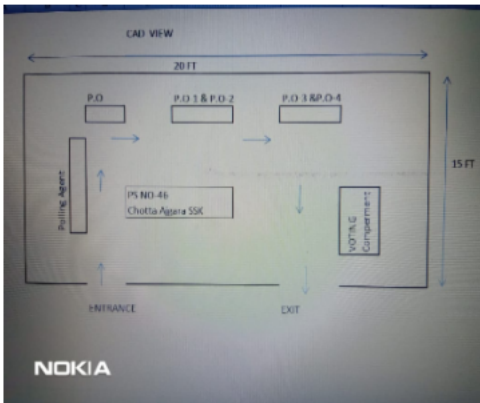

নির্বাচক নিবন্ধন আধিকারিকের স্বাক্ষর

Nazri Naksha

Google Map View

Polling Station Building Front View

Polling Station Front View

Cad View

Key MAP View

1 নাম : জায়দা খাতুন স্বামীর নাম : সাহাজান মোল্যা বাড়ির নং : এন0143 বয়স : 35 লিঙ্গ : মহিলা	NAVY0537050 ফটো উপলব্ধ	2 নাম : জামির হোসেন খানসামা পিতার নাম : মুজিবর খানসামা বাড়ির নং : n0168 বয়স : 28 লিঙ্গ : পুরুষ	NAVY0775387 ফটো উপলব্ধ	3 নাম : জামেলা বিবি খানসামা স্বামীর নাম : মুজিবর খানসামা বাড়ির নং : n0168 বয়স : 39 লিঙ্গ : মহিলা	JHN1320886 ফটো উপলব্ধ
4 নাম : মুজিবর খানসামা পিতার নাম : মহম্মাদ খানসামা বাড়ির নং : n0168 বয়স : 43 লিঙ্গ : পুরুষ	NAVY0039651 ফটো উপলব্ধ	5 নাম : রুনা খাতুন পিতার নাম : মুজিবর খানসামা বাড়ির নং : এন0168 বয়স : 25 লিঙ্গ : মহিলা	NAVY1638832 ফটো উপলব্ধ	6 নাম : মিনারা খাতুন পিতার নাম : মুজিবর খানসামা বাড়ির নং : এন0168 বয়স : 23 লিঙ্গ : মহিলা	NAVY1729136 ফটো উপলব্ধ
7 নাম : সানারা খাতুন পিতার নাম : মুজিবর খানসামা বাড়ির নং : এন0168 বয়স : 21 লিঙ্গ : মহিলা	NAVY1729078 ফটো উপলব্ধ	8 নাম : নজরুল গাইন পিতার নাম : দিনদার গাইন বাড়ির নং : n0157 বয়স : 27 লিঙ্গ : পুরুষ	NAVY1243583 ফটো উপলব্ধ	9 নাম : আজিজুল গাইন পিতার নাম : দিনদার গাইন বাড়ির নং : n0157 বয়স : 38 লিঙ্গ : পুরুষ	JHN2567410 ফটো উপলব্ধ
10 নাম : খোদেজা বিবি স্বামীর নাম : ফারুক লস্কর বাড়ির নং : N0157 বয়স : 28 লিঙ্গ : মহিলা	NAVY1383918 ফটো উপলব্ধ	11 নাম : ইব্রাহিম গাইন পিতার নাম : ইসমাইল গাইন বাড়ির নং : N0158 বয়স : 24 লিঙ্গ : পুরুষ	NAVY1514991 ফটো উপলব্ধ	12 নাম : সেরিনা গাইন স্বামীর নাম : বাপী গাইন বাড়ির নং : এন0157 বয়স : 24 লিঙ্গ : মহিলা	NAVY1616473 ফটো উপলব্ধ
13 নাম : দিনদার গাইন পিতার নাম : হাকিম গাইন বাড়ির নং : n0157 বয়স : 67 লিঙ্গ : পুরুষ	JHN0328419 ফটো উপলব্ধ	14 নাম : সাব্বিয়া গাইন স্বামীর নাম : দিনদার গাইন বাড়ির নং : n0157 বয়স : 45 লিঙ্গ : মহিলা	JHN2856482 ফটো উপলব্ধ	15 নাম : বাপী গাইন পিতার নাম : দিনদার গাইন বাড়ির নং : 0157 বয়স : 32 লিঙ্গ : পুরুষ	NAVY0908616 ফটো উপলব্ধ
16 নাম : রাহিলা গাইন স্বামীর নাম : ইসমাইল গাইন বাড়ির নং : n0158 বয়স : 47 লিঙ্গ : মহিলা	JHN1319284 ফটো উপলব্ধ	17 নাম : ইসমাইল গাইন পিতার নাম : দিনদার গাইন বাড়ির নং : n0158 বয়স : 51 লিঙ্গ : পুরুষ	JHN1316876 ফটো উপলব্ধ	18 নাম : রেহেনা বিবি গাইন স্বামীর নাম : ইছাহাক গাইন বাড়ির নং : n0157 বয়স : 38 লিঙ্গ : মহিলা	JHN2856508 ফটো উপলব্ধ
19 নাম : এজাজুল গাইন পিতার নাম : দিনদার গাইন বাড়ির নং : n0157 বয়স : 41 লিঙ্গ : পুরুষ	JHN2694917 ফটো উপলব্ধ	20 নাম : ইছাহাক গাইন পিতার নাম : দিনদার গাইন বাড়ির নং : n0157 বয়স : 43 লিঙ্গ : পুরুষ	JHN2020915 ফটো উপলব্ধ	21 নাম : সারাবান গাজী স্বামীর নাম : জুইর আলি গাজী বাড়ির নং : n0149 বয়স : 39 লিঙ্গ : মহিলা	NAVY0228825 ফটো উপলব্ধ
22 নাম : সাব্বিনা খাতুন পিতার নাম : ইরান আলি গাজী বাড়ির নং : n0121 বয়স : 29 লিঙ্গ : মহিলা	NAVY1220631 ফটো উপলব্ধ	23 নাম : আবুল ফারাক গাজী পিতার নাম : ইরান আলি গাজী বাড়ির নং : n0121 বয়স : 37 লিঙ্গ : পুরুষ	NAVY0665547 ফটো উপলব্ধ	24 নাম : এছাক গাজী পিতার নাম : ইরান আলি গাজী বাড়ির নং : n0148 বয়স : 69 লিঙ্গ : পুরুষ	JHN0328450 ফটো উপলব্ধ
25 নাম : আলিম গাজী পিতার নাম : এছাহাক গাজী বাড়ির নং : n0148 বয়স : 45 লিঙ্গ : পুরুষ	JHN1319227 ফটো উপলব্ধ	26 নাম : আজীদা গাজী স্বামীর নাম : আলিম গাজী বাড়ির নং : n0148 বয়স : 41 লিঙ্গ : মহিলা	JHN2345833 ফটো উপলব্ধ	27 নাম : রাফিজ বিবি গাজী স্বামীর নাম : হাকিম গাজী বাড়ির নং : n0148 বয়স : 36 লিঙ্গ : মহিলা	NAVY0228817 ফটো উপলব্ধ
28 নাম : হাকিম গাজী পিতার নাম : এছাহাক গাজী বাড়ির নং : n0148 বয়স : 37 লিঙ্গ : পুরুষ	NAVY0039669 ফটো উপলব্ধ	29 নাম : সবুরজান গাজী স্বামীর নাম : এছাহাক গাজী বাড়ির নং : n0148 বয়স : 66 লিঙ্গ : মহিলা	JHN0328468 ফটো উপলব্ধ	30 নাম : আবুল কালাম গাজী পিতার নাম : ইরান গাজী বাড়ির নং : n0121 বয়স : 35 লিঙ্গ : পুরুষ	NAVY0228726 ফটো উপলব্ধ