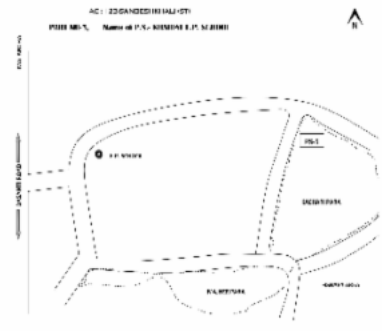

Cad View

Key MAP View