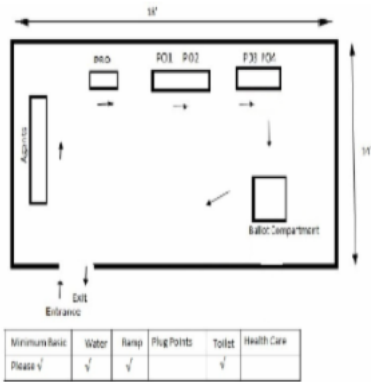

Cad View

Key MAP View