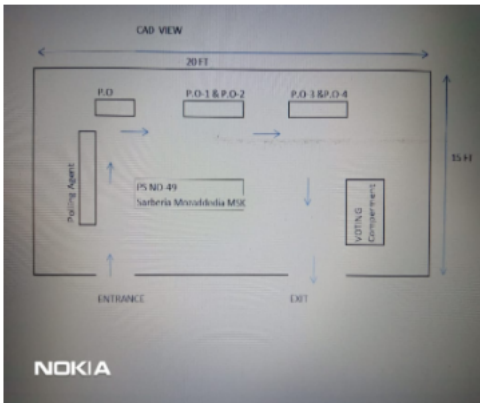

নির্বাচক নিবন্ধন আধিকারিকের স্বাক্ষর

Nazri Naksha

Google Map View

Polling Station Building Front View

Polling Station Front View

Cad View

Key MAP View

<p>Q 1</p> <p>নাম : গৌতম কান্ডার পিতার নাম : সুকুমার কান্ডার বাড়ির নং : n0074 বয়স : 41 লিঙ্গ : পুরুষ</p> <p>ফটো উপলব্ধ</p>	<p>2</p> <p>নাম : গঙ্গা মাইতি (কান্ডার) স্বামীর নাম : তপন কান্ডার বাড়ির নং : n0074 বয়স : 33 লিঙ্গ : মহিলা</p> <p>ফটো উপলব্ধ</p>	<p>3</p> <p>নাম : রাইনা বিবি স্বামীর নাম : সাবির আকুঞ্জী বাড়ির নং : n0193 বয়স : 31 লিঙ্গ : মহিলা</p> <p>ফটো উপলব্ধ</p>
<p>Q 4</p> <p>নাম : নমিতা মন্ডল স্বামীর নাম : সুকুমার কান্ডার বাড়ির নং : n0074 বয়স : 63 লিঙ্গ : মহিলা</p> <p>ফটো উপলব্ধ</p>	<p>5</p> <p>নাম : শাহানারা খাতুন পিতার নাম : ইউদালী গাজী বাড়ির নং : n0045 বয়স : 38 লিঙ্গ : মহিলা</p> <p>ফটো উপলব্ধ</p>	<p>6</p> <p>নাম : আছমা গাজী স্বামীর নাম : মনিরুল গাজী বাড়ির নং : n0045 বয়স : 40 লিঙ্গ : মহিলা</p> <p>ফটো উপলব্ধ</p>
<p>7</p> <p>নাম : মনিরুল গাজী অন্যান্য : ইউদালী গাজী বাড়ির নং : n0045 বয়স : 43 লিঙ্গ : পুরুষ</p> <p>ফটো উপলব্ধ</p>	<p>Q 8</p> <p>নাম : নমিতা কান্ডার মায়ের নাম : পুষ্পরানী কান্ডার বাড়ির নং : 0074 বয়স : 38 লিঙ্গ : মহিলা</p> <p>ফটো উপলব্ধ</p>	<p>9</p> <p>নাম : রসিদা সেখ স্বামীর নাম : মনিরুজ্জিবান সেখ বাড়ির নং : n0074 বয়স : 28 লিঙ্গ : মহিলা</p> <p>ফটো উপলব্ধ</p>
<p>10</p> <p>নাম : প্রীতিলতা কান্ডার স্বামীর নাম : সুনীতি কান্ডার বাড়ির নং : n0074 বয়স : 62 লিঙ্গ : মহিলা</p> <p>ফটো উপলব্ধ</p>	<p>11</p> <p>নাম : রসিদা খাতুন স্বামীর নাম : রজব আলি মোল্যা বাড়ির নং : এন0125 বয়স : 39 লিঙ্গ : মহিলা</p> <p>ফটো উপলব্ধ</p>	<p>12</p> <p>নাম : নাজমা মীর স্বামীর নাম : সালিমুদ্দিন মীর বাড়ির নং : এন0147 বয়স : 25 লিঙ্গ : মহিলা</p> <p>ফটো উপলব্ধ</p>
<p>13</p> <p>নাম : কনিকা কান্ডার মায়ের নাম : প্রীতিলতা কান্ডার বাড়ির নং : n0074 বয়স : 47 লিঙ্গ : মহিলা</p> <p>ফটো উপলব্ধ</p>	<p>Q 14</p> <p>নাম : জয়শ্রী মন্ডল মায়ের নাম : নমিতা কান্ডার বাড়ির নং : 0074 বয়স : 22 লিঙ্গ : মহিলা</p> <p>ফটো উপলব্ধ</p>	<p>15</p> <p>নাম : মারুফা বিবি স্বামীর নাম : আবুবক্কর মোল্যা বাড়ির নং : n0123 বয়স : 26 লিঙ্গ : মহিলা</p> <p>ফটো উপলব্ধ</p>
<p>16</p> <p>নাম : জাহানারা বিবি স্বামীর নাম : মারুফ মল্লিক বাড়ির নং : n0121 বয়স : 27 লিঙ্গ : মহিলা</p> <p>ফটো উপলব্ধ</p>	<p>17</p> <p>নাম : তপন কান্ডার অন্যান্য : সুশান্ত কান্ডার বাড়ির নং : n0074 বয়স : 42 লিঙ্গ : পুরুষ</p> <p>ফটো উপলব্ধ</p>	<p>18</p> <p>নাম : শ্যামা কান্ডার স্বামীর নাম : সুশান্তী কান্ডার বাড়ির নং : n0074 বয়স : 58 লিঙ্গ : মহিলা</p> <p>ফটো উপলব্ধ</p>
<p>19</p> <p>নাম : আতাউর রাক্ক পিতার নাম : আকুঞ্জী লস্কর বাড়ির নং : N0045 বয়স : 42 লিঙ্গ : মহিলা</p> <p>ফটো উপলব্ধ</p>	<p>20</p> <p>নাম : বেলাল ইসলাম পিতার নাম : সঞ্জয় অধিকারী বাড়ির নং : এন0149 বয়স : 27 লিঙ্গ : পুরুষ</p> <p>ফটো উপলব্ধ</p>	<p>21</p> <p>নাম : আলি হোসেন আকুঞ্জী পিতার নাম : আকমান আকুঞ্জী বাড়ির নং : n0196 বয়স : 25 লিঙ্গ : পুরুষ</p> <p>ফটো উপলব্ধ</p>
<p>22</p> <p>নাম : নূর হোসেন আকুঞ্জী পিতার নাম : আকমান আকুঞ্জী বাড়ির নং : n0196 বয়স : 24 লিঙ্গ : পুরুষ</p> <p>ফটো উপলব্ধ</p>	<p>23</p> <p>নাম : আমীর হোসেন আকুঞ্জী পিতার নাম : আকমান আকুঞ্জী বাড়ির নং : n0196 বয়স : 27 লিঙ্গ : পুরুষ</p> <p>ফটো উপলব্ধ</p>	<p>24</p> <p>নাম : আকমান আকুঞ্জী পিতার নাম : আলাউদ্দিন আকুঞ্জী বাড়ির নং : n0196 বয়স : 58 লিঙ্গ : পুরুষ</p> <p>ফটো উপলব্ধ</p>
<p>25</p> <p>নাম : সাহিদা আকুঞ্জী স্বামীর নাম : আকমান আকুঞ্জী বাড়ির নং : n0195 বয়স : 53 লিঙ্গ : মহিলা</p> <p>ফটো উপলব্ধ</p>	<p>26</p> <p>নাম : মীর আব্দুল কাহ্নার পিতার নাম : আজিত মীর বাড়ির নং : 0155 বয়স : 26 লিঙ্গ : পুরুষ</p> <p>ফটো উপলব্ধ</p>	<p>27</p> <p>নাম : খাদিজা খাতুন স্বামীর নাম : মীর আবদুল কাহ্নার বাড়ির নং : এন0155 বয়স : 24 লিঙ্গ : মহিলা</p> <p>ফটো উপলব্ধ</p>
<p>28</p> <p>নাম : রিজিয়া খাতুন পিতার নাম : মহিদুল মোল্ল্যা বাড়ির নং : 0172 বয়স : 26 লিঙ্গ : মহিলা</p> <p>ফটো উপলব্ধ</p>	<p>29</p> <p>নাম : সাহিদুল গাজী পিতার নাম : মনিরুল হোসেন গাজী বাড়ির নং : n0187 বয়স : 27 লিঙ্গ : পুরুষ</p> <p>ফটো উপলব্ধ</p>	<p>30</p> <p>নাম : মহিদুল গাজী পিতার নাম : মোনোর হোসেন গাজী বাড়ির নং : n0187 বয়স : 22 লিঙ্গ : পুরুষ</p> <p>ফটো উপলব্ধ</p>