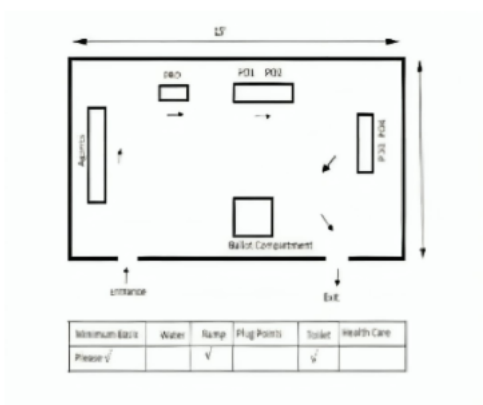

নির্বাচক নিবন্ধন আধিকারিকের স্বাক্ষর

Nazri Naksha

Google Map View

Polling Station Building Front View

Polling Station Front View

Cad View

Key MAP View

বিধানসভা নির্বাচনক্ষেত্রের নং, নাম : 123-সদেবশখালি
ভাগ নং, নাম : 1-হাটখোলা পশ্চিমপাড়া (উত্তর কানমারী)২য় অংশ