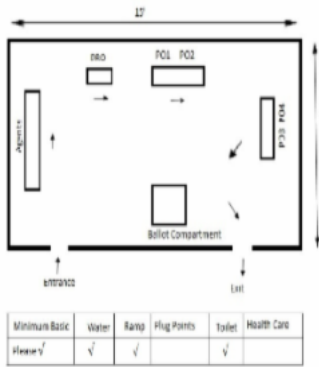

Cad View

Key MAP View