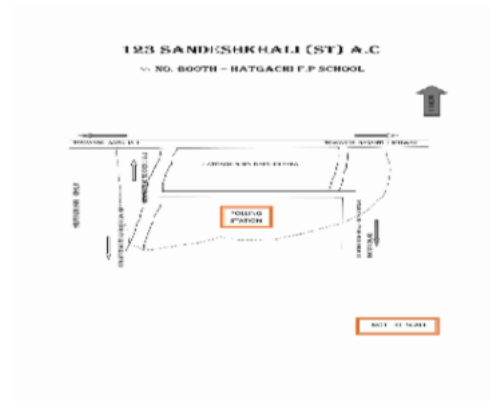

Cad View

Key MAP View