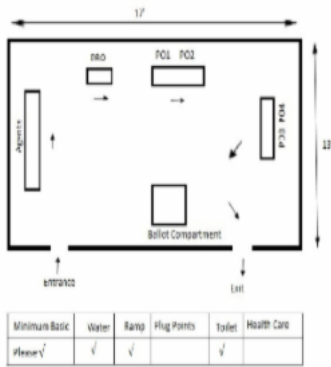

Cad View

Key MAP View