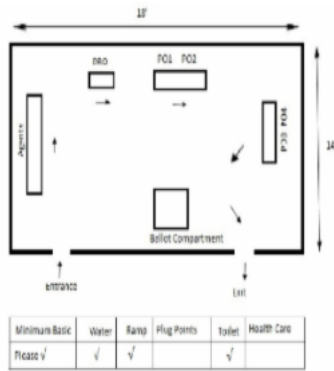

Cad View

Key MAP View