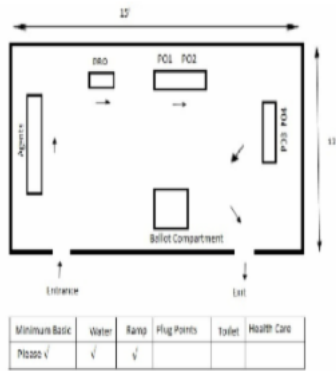

Cad View

Key MAP View