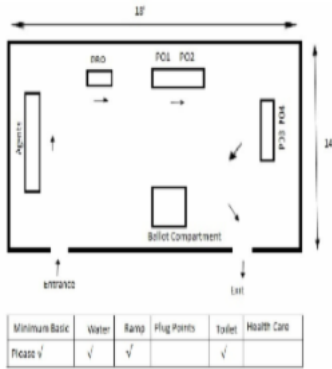

Cad View

Key MAP View

1 নাম : প্রশান্ত পিতার নাম: চুনীলাল বেরা বাড়ির নং : n0077 বয়স : 55 লিঙ্গ : পুরুষ	JHN0263400 ফটো উপলব্ধ	2 নাম : সুশান্ত বেরা পিতার নাম: চুনীলাল বেরা বাড়ির নং : n0077 বয়স : 54 লিঙ্গ : পুরুষ	JHN2682573 ফটো উপলব্ধ	3 নাম : মামনি বেরা স্বামীর নাম: শুশান্ত বেরা বাড়ির নং : n0077 বয়স : 39 লিঙ্গ : মহিলা	JHN2783157 ফটো উপলব্ধ
4 নাম : বিশ্বনাথ বেরা পিতার নাম: প্রশান্ত বেরা বাড়ির নং : n0077 বয়স : 27 লিঙ্গ : পুরুষ	NAVY1246560 ফটো উপলব্ধ	5 নাম : উজ্জ্বলা বেরা পিতার নাম: প্রশান্ত বেরা বাড়ির নং : 0077 বয়স : 25 লিঙ্গ : মহিলা	NAVY1414838 ফটো উপলব্ধ	6 নাম : বসুমতী বেরা স্বামীর নাম: প্রশান্ত বেরা বাড়ির নং : n0077 বয়স : 52 লিঙ্গ : মহিলা	JHN0263418 ফটো উপলব্ধ
7 নাম : জয়ন্তী (আড়ী) বেরা স্বামীর নাম: গৌতম কুমার বেরা বাড়ির নং : n0143 বয়স : 38 লিঙ্গ : মহিলা	NAVY0542290 ফটো উপলব্ধ	8 নাম : মুনাল কান্তি কর পিতার নাম: বীরেন্দ্রনাথ কর বাড়ির নং : n0141 বয়স : 55 লিঙ্গ : পুরুষ	JHN2562270 ফটো উপলব্ধ	9 নাম : আঁথি কর পিতার নাম: মুণাল কান্তি কর বাড়ির নং : এন0141 বয়স : 21 লিঙ্গ : মহিলা	NAVY1757996 ফটো উপলব্ধ
10 নাম : দিপঙ্কর দাস পিতার নাম: রামচন্দ্র দাস বাড়ির নং : n0015 বয়স : 36 লিঙ্গ : পুরুষ	NAVY1056365 ফটো উপলব্ধ	11 নাম : অভিজিৎ কর্মকার মায়ের নাম: মালতী কর্মকার বাড়ির নং : n0015 বয়স : 37 লিঙ্গ : পুরুষ	NAVY0542001 ফটো উপলব্ধ	12 নাম : বিশুজিৎ কর্মকার মায়ের নাম: মালতী কর্মকার বাড়ির নং : n0015 বয়স : 35 লিঙ্গ : পুরুষ	NAVY0542019 ফটো উপলব্ধ
13 নাম : মালতী কর্মকার স্বামীর নাম: নরেশ চন্দ্র কর্মকার বাড়ির নং : n0015 বয়স : 60 লিঙ্গ : মহিলা	NAVY0645382 ফটো উপলব্ধ	14 নাম : রুপা দাস স্বামীর নাম: দিপঙ্কর দাস বাড়ির নং : n0015 বয়স : 27 লিঙ্গ : মহিলা	NAVY1246628 ফটো উপলব্ধ	15 নাম : সীমা দাস (গিরি) স্বামীর নাম: মিঠুন গিরি বাড়ির নং : 0015 বয়স : 28 লিঙ্গ : মহিলা	NAVY1387273 ফটো উপলব্ধ
16 নাম : প্রিয়ঙ্কা বেহেরা কর্মকার স্বামীর নাম: বিশুজিৎ কর্মকার বাড়ির নং : এন0015 বয়স : 27 লিঙ্গ : মহিলা	NAVY1628890 ফটো উপলব্ধ	17 নাম : সুসিতা মন্ডল গাইন পিতার নাম: প্রশান্ত গাইন বাড়ির নং : n0036 বয়স : 29 লিঙ্গ : মহিলা	NAVY1146869 ফটো উপলব্ধ	18 নাম : লতিকা গাইন স্বামীর নাম: দীপক গাইন বাড়ির নং : n0036 বয়স : 57 লিঙ্গ : মহিলা	JHN0261669 ফটো উপলব্ধ
19 নাম : বিশুজিৎ গাইন পিতার নাম: দীপক গাইন বাড়ির নং : n0036 বয়স : 37 লিঙ্গ : পুরুষ	NAVY0542027 ফটো উপলব্ধ	20 নাম : প্রসেনজিৎ গাইন পিতার নাম: দীপক গাইন বাড়ির নং : n0036 বয়স : 30 লিঙ্গ : পুরুষ	NAVY0917385 ফটো উপলব্ধ	21 নাম : দীপক গাইন পিতার নাম: অবনী গাইন বাড়ির নং : n0036 বয়স : 65 লিঙ্গ : পুরুষ	JHN0261651 ফটো উপলব্ধ
22 নাম : অর্জুন গাউনে পিতার নাম: বিষ্ণুপদ গাউনে বাড়ির নং : n0002 বয়স : 76 লিঙ্গ : পুরুষ	JHN2682284 ফটো উপলব্ধ	23 নাম : বিপ্লব গিরি পিতার নাম: স্বপন গিরি বাড়ির নং : n0053 বয়স : 35 লিঙ্গ : পুরুষ	NAVY0231456 ফটো উপলব্ধ	24 নাম : মদন গিরি পিতার নাম: গোপাল গিরি বাড়ির নং : n0055 বয়স : 71 লিঙ্গ : পুরুষ	JHN0261784 ফটো উপলব্ধ
25 নাম : স্বপন গিরি পিতার নাম: গোপাল গিরি বাড়ির নং : n0053 বয়স : 60 লিঙ্গ : পুরুষ	NAVY1438829 ফটো উপলব্ধ	26 নাম : কৃষ্ণজনার্দন গিরি পিতার নাম: গোপাল গিরি বাড়ির নং : n0050 বয়স : 73 লিঙ্গ : পুরুষ	JHN0261727 ফটো উপলব্ধ	27 নাম : চন্দনা গিরি স্বামীর নাম: দেবশঙ্কর গিরি বাড়ির নং : n0054 বয়স : 54 লিঙ্গ : মহিলা	JHN0261818 ফটো উপলব্ধ
28 নাম : দেবশঙ্কর গিরি পিতার নাম: সতীশ গিরি বাড়ির নং : n0054 বয়স : 56 লিঙ্গ : পুরুষ	JHN0261800 ফটো উপলব্ধ	29 নাম : শেফালী গিরি স্বামীর নাম: বরুণ গিরি বাড়ির নং : n0052 বয়স : 56 লিঙ্গ : মহিলা	JHN2682326 ফটো উপলব্ধ	30 নাম : বরুণ গিরি পিতার নাম: গোপাল গিরি বাড়ির নং : n0052 বয়স : 66 লিঙ্গ : পুরুষ	JHN2682318 ফটো উপলব্ধ