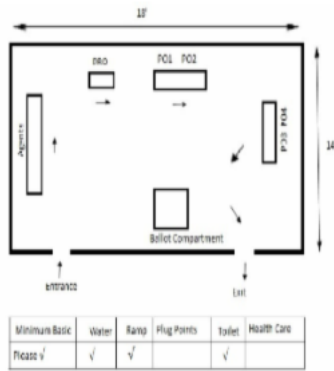

Cad View

Key MAP View