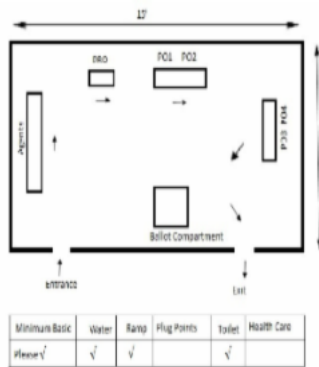

নির্বাচক নিবন্ধন আধিকারিকের স্বাক্ষর

Nazri Naksha

Google Map View

Polling Station Building Front View

Polling Station Front View

Cad View

Key MAP View

1 নাম : আমির আলি মোল্যা পিতার নাম: দাউদ মোল্যা বাড়ির নং : n0113 বয়স : 51 লিঙ্গ : পুরুষ	JHN0253120 ফটো উপলব্ধ	2 নাম : আনোয়ারা বিবি মোল্যা স্বামীর নাম: আমির আলি মোল্যা বাড়ির নং : n0113 বয়স : 48 লিঙ্গ : মহিলা	JHN0253138 ফটো উপলব্ধ	3 নাম : আনারুল মোল্যা পিতার নাম: আমির আলি মোল্যা বাড়ির নং : n0113 বয়স : 36 লিঙ্গ : পুরুষ	JHN2845634 ফটো উপলব্ধ
4 নাম : আজগার মীর পিতার নাম: আব্দুল আহার মীর বাড়ির নং : 0083 বয়স : 32 লিঙ্গ : পুরুষ	NVY0918979 ফটো উপলব্ধ	5 নাম : কাসেম গাজী পিতার নাম: কাসেম গাজী বাড়ির নং : n0073 বয়স : 53 লিঙ্গ : পুরুষ	JHN0252031 ফটো উপলব্ধ	6 নাম : আজগার গাজী পিতার নাম: কাসেম গাজী বাড়ির নং : n0073 বয়স : 33 লিঙ্গ : পুরুষ	NVY0672717 ফটো উপলব্ধ
7 নাম : আব্দুলহাসেম আলি মীর পিতার নাম: আরসাব মীর বাড়ির নং : n0079 বয়স : 57 লিঙ্গ : পুরুষ	JHN0252494 ফটো উপলব্ধ	8 নাম : ফতেমা বিবি মীর স্বামীর নাম: অহাব মীর বাড়ির নং : n0079 বয়স : 56 লিঙ্গ : মহিলা	JHN0252510 ফটো উপলব্ধ	9 নাম : আছিরনবিবি মীর স্বামীর নাম: আব্দুল হাসেম আলী মীর বাড়ির নং : n0079 বয়স : 53 লিঙ্গ : মহিলা	JHN0252528 ফটো উপলব্ধ
10 নাম : হাপিজা বিবি স্বামীর নাম: কাসেম আলি মীর বাড়ির নং : n0079 বয়স : 38 লিঙ্গ : মহিলা	NVY0232314 ফটো উপলব্ধ	11 নাম : আকবর আলি মীর পিতার নাম: আব্দুল ওহাব মীর বাড়ির নং : n0079 বয়স : 36 লিঙ্গ : পুরুষ	JHN2845832 ফটো উপলব্ধ	12 নাম : ওসমান মীর পিতার নাম: আব্দুল হাসেম মীর বাড়ির নং : n0079 বয়স : 34 লিঙ্গ : পুরুষ	NVY0672246 ফটো উপলব্ধ
13 নাম : তাজমিরা বিবি স্বামীর নাম: সওকাত আলি মোল্যা বাড়ির নং : n0090 বয়স : 38 লিঙ্গ : মহিলা	NVY0232330 ফটো উপলব্ধ	14 নাম : রেহেনা খাতুন মায়ের নাম: সফিয়া বিবি বাড়ির নং : 0059 বয়স : 30 লিঙ্গ : মহিলা	NVY1335058 ফটো উপলব্ধ	15 নাম : তাছলিমা বিবি স্বামীর নাম: সফির সেখ বাড়ির নং : 0004 বয়স : 32 লিঙ্গ : মহিলা	NVY1148055 ফটো উপলব্ধ
16 নাম : তাজবান বিবি স্বামীর নাম: আব্দুল সাহিদ সেখ বাড়ির নং : n0054 বয়স : 31 লিঙ্গ : মহিলা	NVY0919324 ফটো উপলব্ধ	17 নাম : আব্দুল সাহিদ সেখ পিতার নাম: নবিরদ্দিন সেখ বাড়ির নং : n0054 বয়স : 36 লিঙ্গ : পুরুষ	JHN2845675 ফটো উপলব্ধ	18 নাম : নাজমা বিবি সেখ স্বামীর নাম: আবুল ফারাক সেখ বাড়ির নং : n0061 বয়স : 47 লিঙ্গ : মহিলা	JHN2316081 ফটো উপলব্ধ
19 নাম : আবুল ফারাক সেখ পিতার নাম: আব্দুল গনি সেখ বাড়ির নং : n0061 বয়স : 56 লিঙ্গ : পুরুষ	JHN2316073 ফটো উপলব্ধ	20 নাম : আলেয়া বিবি সেখ পিতার নাম: সেখ আব্দুল মালেক বাড়ির নং : n0061 বয়স : 58 লিঙ্গ : মহিলা	JHN0253658 ফটো উপলব্ধ	21 নাম : সেখ নজরুল ইসলাম পিতার নাম: আবুহোসেন সেখ বাড়ির নং : 0058 বয়স : 27 লিঙ্গ : পুরুষ	NVY1315589 ফটো উপলব্ধ
22 নাম : সাবিনা খাতুন পিতার নাম: আব্দুল লতিব মিস্ত্রি বাড়ির নং : 0059 বয়স : 32 লিঙ্গ : মহিলা	NVY1334358 ফটো উপলব্ধ	23 নাম : সাইফুল্লা সেখ পিতার নাম: আব্দুল কাহার সেখ বাড়ির নং : n0061 বয়স : 27 লিঙ্গ : পুরুষ	NVY1247204 ফটো উপলব্ধ	24 নাম : খয়রুল সেখ পিতার নাম: আবু হোসেন সেখ বাড়ির নং : N0054 বয়স : 38 লিঙ্গ : পুরুষ	NVY0783845 ফটো উপলব্ধ
25 নাম : বেগমবিবি স্বামীর নাম: নবিরদ্দিন সেখ বাড়ির নং : n0054 বয়স : 81 লিঙ্গ : মহিলা	JHN0254037 ফটো উপলব্ধ	26 নাম : মীর হাসিবুল রহমান পিতার নাম: মীর আবদুল হোসেন বাড়ির নং : এন0079 বয়স : 25 লিঙ্গ : পুরুষ	NVY1437599 ফটো উপলব্ধ	27 নাম : মীর সরিফুল পিতার নাম: মীর আবদুল হোসেন বাড়ির নং : এন0079 বয়স : 25 লিঙ্গ : পুরুষ	NVY1437607 ফটো উপলব্ধ
28 নাম : সেখনিজামুদ্দিন পিতার নাম: আবুল ফারাক সেখ বাড়ির নং : n0154 বয়স : 27 লিঙ্গ : পুরুষ	NVY1247246 ফটো উপলব্ধ	29 নাম : আনছার মীর পিতার নাম: আব্দুল হোসেন আলি মীর বাড়ির নং : n0079 বয়স : 38 লিঙ্গ : পুরুষ	JHN2845386 ফটো উপলব্ধ	30 নাম : সাহিদা বিবি স্বামীর নাম: আনছার মীর বাড়ির নং : n0079 বয়স : 37 লিঙ্গ : মহিলা	NVY0232231 ফটো উপলব্ধ