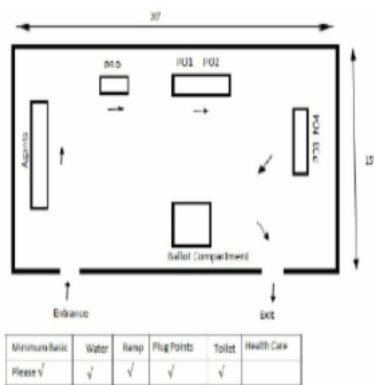

Cad View

Key MAP View