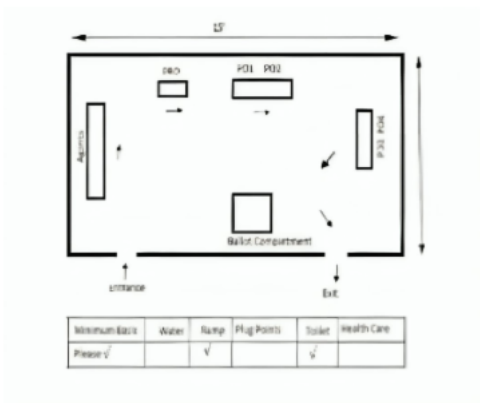

নির্বাচক নিবন্ধন আধিকারিকের স্বাক্ষর

Nazri Naksha

Google Map View

Polling Station Building Front View

Polling Station Front View

Cad View

Key MAP View

1	NVY1392828	ফটো উপলব্ধ	2	NVY1059914	ফটো উপলব্ধ	3	NVY0442400	ফটো উপলব্ধ
নাম : মোম্মাফ আলি সেখ পিতার নাম : আব্দার আলি সেখ বাড়ির নং : এন0151 বয়স : 25 লিঙ্গ : পুরুষ			নাম : ছাকেন্দা খাতুন পিতার নাম : এরাউল মোল্লা বাড়ির নং : n0043 বয়স : 30 লিঙ্গ : মহিলা			নাম : পাপিয়া বিবি স্বামীর নাম : জিন্নারুল তরফদার বাড়ির নং : n0295 বয়স : 45 লিঙ্গ : মহিলা		
4	JHN2832350	ফটো উপলব্ধ	5	NVY0442293	ফটো উপলব্ধ	6	JHN0138859	ফটো উপলব্ধ
নাম : মনোয়ারা বিবি স্বামীর নাম : আব্দার আলি সেখ বাড়ির নং : এন0151 বয়স : 43 লিঙ্গ : মহিলা			নাম : সরবানু বিবি স্বামীর নাম : ছাত্তার আলি সেখ বাড়ির নং : এন0151 বয়স : 57 লিঙ্গ : মহিলা			নাম : আব্দার আলি সেখ পিতার নাম : ছাত্তার আলি সেখ বাড়ির নং : এন0151 বয়স : 51 লিঙ্গ : পুরুষ		
7	NVY1150572	ফটো উপলব্ধ	8	NVY1150580	ফটো উপলব্ধ	9	NVY1250034	ফটো উপলব্ধ
নাম : নিলুফা বিবি স্বামীর নাম : এরাউল মোল্লা বাড়ির নং : n0007 বয়স : 29 লিঙ্গ : মহিলা			নাম : ছাবিনা বিবি স্বামীর নাম : সাইদুল মোল্লা বাড়ির নং : n0007 বয়স : 29 লিঙ্গ : মহিলা			নাম : মঞ্জুবাখাতুন মায়ের নাম : নুরজাহানবিবিমোল্যা বাড়ির নং : এন0272 বয়স : 27 লিঙ্গ : মহিলা		
10	NVY1150291	ফটো উপলব্ধ	11	NVY1553122	ফটো উপলব্ধ	12	NVY1603547	ফটো উপলব্ধ
নাম : ফিরোজা খাতুন পিতার নাম : আব্দার আলি সেখ বাড়ির নং : এন0151 বয়স : 29 লিঙ্গ : মহিলা			নাম : রুনা খাতুন স্বামীর নাম : মিজানুর মোল্লা বাড়ির নং : সী001 বয়স : 30 লিঙ্গ : মহিলা			নাম : সরিফুল কাজী পিতার নাম : আয়েপ কাজী বাড়ির নং : এন0149 বয়স : 24 লিঙ্গ : পুরুষ		
13	NVY1151034	ফটো উপলব্ধ	14	JHN0134239	ফটো উপলব্ধ	15	NVY1060342	ফটো উপলব্ধ
নাম : আজমিরা বিবি কাজী স্বামীর নাম : রবিউল কাজী বাড়ির নং : এন0149 বয়স : 34 লিঙ্গ : মহিলা			নাম : ভিলিজান বিবি কাজী স্বামীর নাম : ইউছুপ কাজী বাড়ির নং : এন0148 বয়স : 72 লিঙ্গ : মহিলা			নাম : আলিমদ্দিন কাজী পিতার নাম : ইউছুপ কাজী বাড়ির নং : এন0148 বয়স : 33 লিঙ্গ : পুরুষ		
16	NVY0060368	ফটো উপলব্ধ	17	NVY0060350	ফটো উপলব্ধ	18	JHN2551471	ফটো উপলব্ধ
নাম : জোহরা বিবি স্বামীর নাম : দুইশ কাজী বাড়ির নং : এন0148 বয়স : 42 লিঙ্গ : মহিলা			নাম : আছমা বিবি স্বামীর নাম : এসমাইল কাজী বাড়ির নং : এন0148 বয়স : 41 লিঙ্গ : মহিলা			নাম : ইসমাইল কাজী পিতার নাম : ইউছুপ কাজী বাড়ির নং : এন0148 বয়স : 43 লিঙ্গ : পুরুষ		
19	NVY0787531	ফটো উপলব্ধ	20	NVY0675637	ফটো উপলব্ধ	21	NVY1629146	ফটো উপলব্ধ
নাম : মুসলিমা বিবি স্বামীর নাম : এসমাইল কাজী বাড়ির নং : এন0148 বয়স : 33 লিঙ্গ : মহিলা			নাম : এসরাইল কাজী পিতার নাম : ইউছুপ কাজী বাড়ির নং : এন0148 বয়স : 36 লিঙ্গ : মহিলা			নাম : এনদাদুল কাজী পিতার নাম : দুইশ কাজী বাড়ির নং : এন0148 বয়স : 23 লিঙ্গ : পুরুষ		
22	NVY1635671	ফটো উপলব্ধ	23	NVY1650258	ফটো উপলব্ধ	24	NVY0921148	ফটো উপলব্ধ
নাম : আসাদুল কাজী পিতার নাম : দুইশ কাজী বাড়ির নং : এন0148 বয়স : 23 লিঙ্গ : পুরুষ			নাম : জে. সমিনা বিবি স্বামীর নাম : সরিফুল কাজী বাড়ির নং : এন0149 বয়স : 23 লিঙ্গ : মহিলা			নাম : রিনা খাতুন পিতার নাম : ছাত্তার আলি সেখ বাড়ির নং : এন0148 বয়স : 34 লিঙ্গ : মহিলা		
25	JHN0134247	ফটো উপলব্ধ	26	NVY1583772	ফটো উপলব্ধ	27	NVY1388917	ফটো উপলব্ধ
নাম : দুঃখেআলি কাজী পিতার নাম : ইউছুপ আলি কাজী বাড়ির নং : এন0148 বয়স : 50 লিঙ্গ : পুরুষ			নাম : এসলাম কাজী পিতার নাম : ইউছুপ আলি কাজী বাড়ির নং : এন0148 বয়স : 31 লিঙ্গ : পুরুষ			নাম : তারিকুল কাজী পিতার নাম : দুইশ কাজী বাড়ির নং : এন0148 বয়স : 27 লিঙ্গ : পুরুষ		
28	NVY0787176	ফটো উপলব্ধ	29	JHN2664696	ফটো উপলব্ধ	30	NVY1547934	ফটো উপলব্ধ
নাম : রবিউল কাজী পিতার নাম : আয়েপ কাজী বাড়ির নং : এন0149 বয়স : 32 লিঙ্গ : পুরুষ			নাম : সইদুল কাজী পিতার নাম : দুইশ কাজী বাড়ির নং : এন0150 বয়স : 39 লিঙ্গ : পুরুষ			নাম : ওমর ফারুক মোল্যা পিতার নাম : খালেক মোল্যা বাড়ির নং : এন0061 বয়স : 23 লিঙ্গ : পুরুষ		