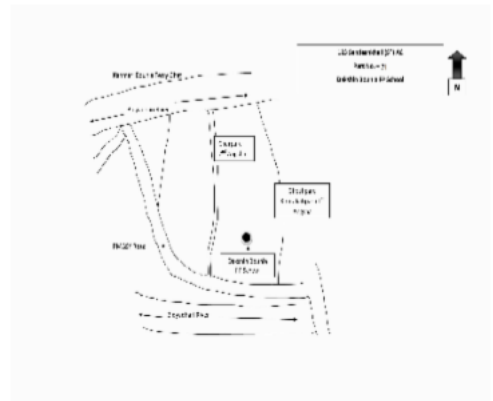

Cad View

Key MAP View