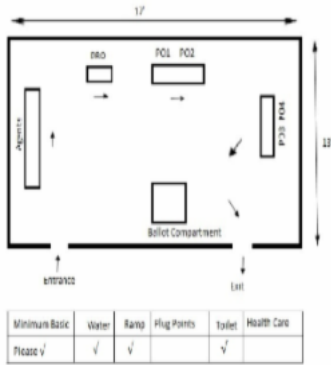

Cad View

Key MAP View