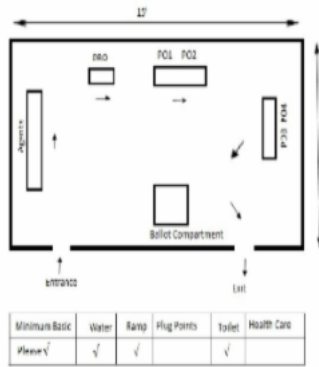

Cad View

Key MAP View