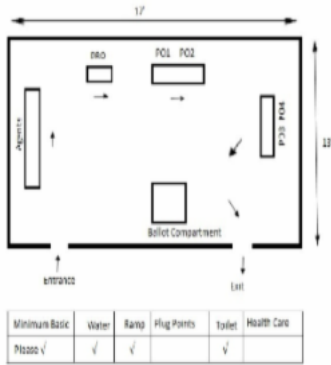

Cad View

Key MAP View