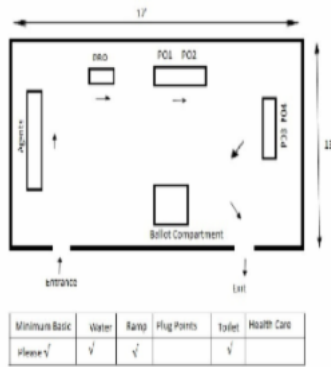

Cad View

Key MAP View