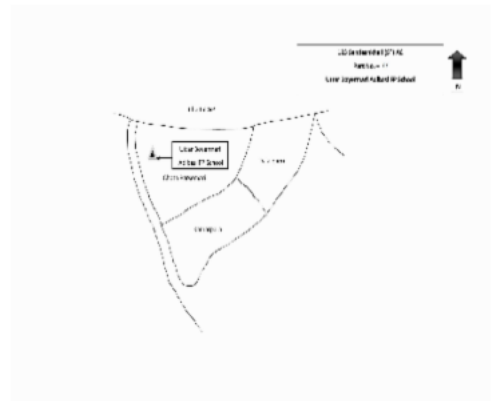

Cad View

Key MAP View