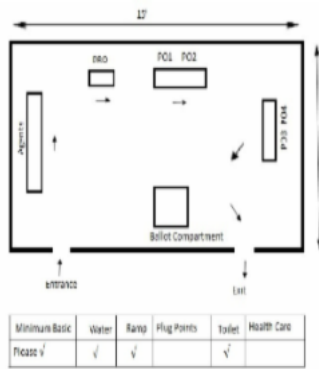

Cad View

Key MAP View