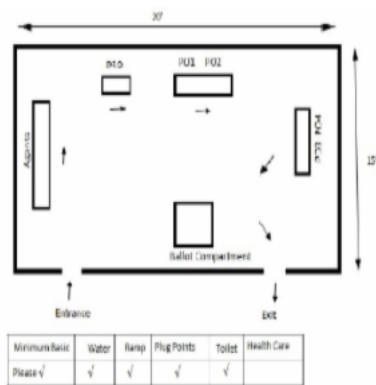

Cad View

Key MAP View