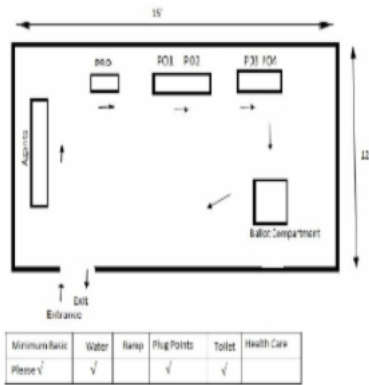

Cad View

Key MAP View