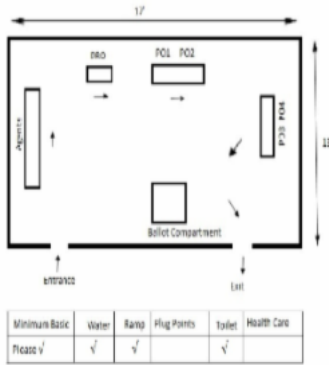

Cad View

Key MAP View