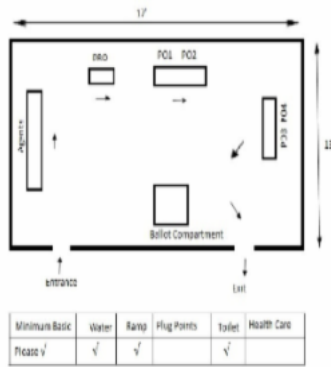

নির্বাচক নিবন্ধন আধিকারিকের স্বাক্ষর

Nazri Naksha

Google Map View

Polling Station Building Front View

Polling Station Front View

Cad View

Key MAP View

বিধানসভা নির্বাচনক্ষেত্রের নং, নাম : 123-সদ্যেশখালি
ভাগ নং, নাম : 1-ন্যাডাট 8 নং ও ৫ নং পাড়া ২য় অংশ