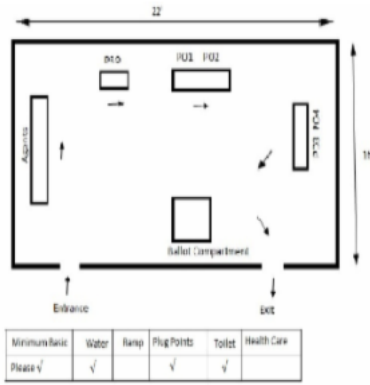

Cad View

Key MAP View