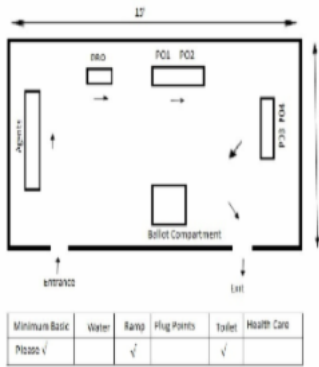

Cad View

Key MAP View