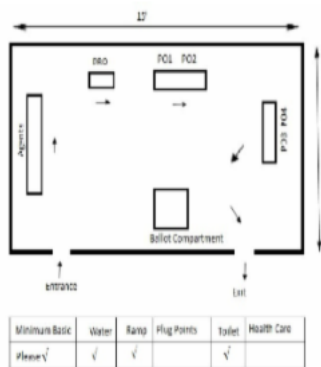

Cad View

Key MAP View