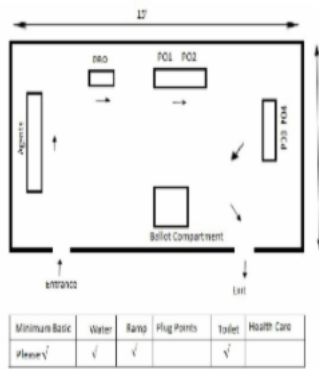

Cad View

Key MAP View